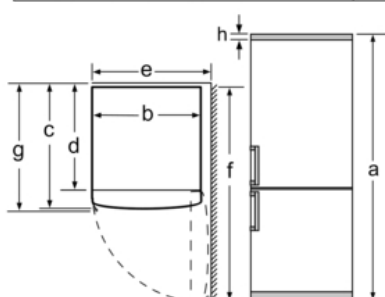

iQ300, Køle-/fryseskab, 186 x 60 cm,
inox-easyclean
KG36NVI35

Stregtegninger

Apparatnavn	a	b	c	d	e	f	g	h
KG36 (indfældet greb)	1860	600	660	590	600	1210	660	12
KG36 (udvendigt greb)	1860	600	660	590	640	1210	700	12

Beskrivelse
a Højde
b Bredde
c Dybde ved lukket låge uden greb
d Skabsdybde
e Bredde ved 90° åbnet låge
f Dybde ved åbnet låge
g Dybde ved lukket låge med greb
h Luftspalte til indbygning i niche eller indbygningsskab

Mål i mm