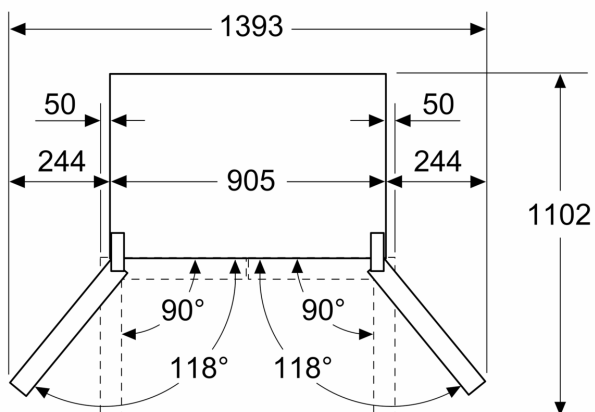

Mål

- Mål: H 183 x B 91 x D 74 cm

Teknisk information

- 4 hjul gør transporten enklere, 3 af dem kan højdejusteres.
- Spænding: 220 - 240 V

**iQ700, Køle-/frysekab med
franske døre, glasdør, 183 x 90.5
cm, Sort
KF96RSBEA**

Stregtegninger

Mål i mm

A: Fronten kan justeres fra 1830 til 1847 mm, når de forreste justerbare fødder indstilles til maksimal længde

Mål i mm

A: Fronten kan justeres fra 1830 til 1847 mm, når de forreste justerbare fødder indstilles til maksimal længde

B: Læg 25 mm til ved faste afstandsstykker på bagside

Mål i mm

Mål i mm

A	a	b
≤ 600	0	0
600 < A ≤ 650	50	50
650 < A ≤ 700	65	65
> 700	244	244

A: Skabs- eller bordpladedybde

B: Væg
Skuffer kan trækkes ud og tages ud, når døren er åbnet til 90°