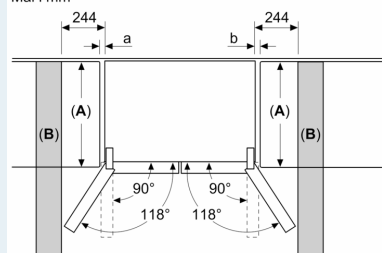

Mål

- Mål: H 183 x B 91 x D 74 cm

Teknisk information

- 4 hjul gør transporten enklere, 3 af dem kan højdejusteres.
- Spænding: 220 - 240 V

**iQ700, Køle-/frysekab med
franske døre, glasdør, 183 x 90.5
cm, Sort
KF96RSBEA**

Stregtegninger

Mål i mm

A: Fronten kan justeres fra 1830 til 1847 mm, når de forreste justerbare fødder indstilles til maksimal længde

Mål i mm

A: Fronten kan justeres fra 1830 til 1847 mm, når de forreste justerbare fødder indstilles til maksimal længde

B: Læg 25 mm til ved faste afstandsstykker på bagside

Mål i mm

Mål i mm

A	a	b
≤ 600	0	0
600 < A ≤ 650	50	50
650 < A ≤ 700	65	65
> 700	244	244

A: Skabs- eller bordpladedybde

B: Væg
Skuffer kan trækkes ud og tages ud, når døren er åbnet til 90°