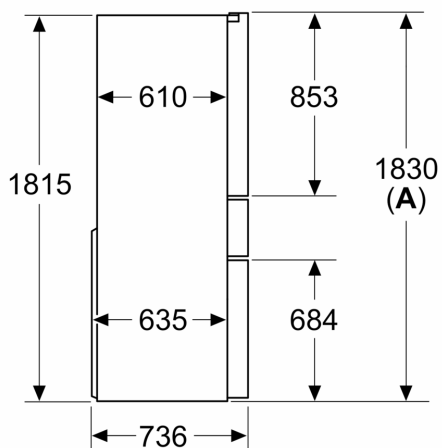

Mål

- Mål: H 183 x B 91 x D 74 cm

Teknisk information

- 4 hjul gør transporten enklere, 3 af dem kan højdejusteres.
- Spænding: 220 - 240 V

**iQ700, Køle-/frysekab med
franske døre, glasdør, 183 x 90.5
cm, Sort
KF96RSBEA**

Stregtegninger

Mål i mm

A: Fronten kan justeres fra 1830 til 1847 mm, når de forreste justerbare fødder indstilles til maksimal længde

Mål i mm

A: Fronten kan justeres fra 1830 til 1847 mm, når de forreste justerbare fødder indstilles til maksimal længde