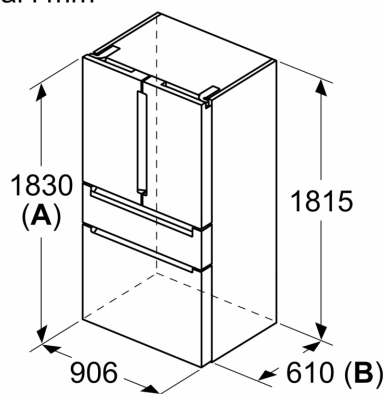

Mål

- Mål: H 183 x B 91 x D 74 cm

Teknisk information

- 4 hjul gør transporten enklere, 3 af dem kan højdejusteres.
- Spænding: 220 - 240 V

**iQ700, Køle-/frysekab med
franske døre, glasdør, 183 x 90.5
cm, Sort
KF96RSBEA**

Stregtegninger

Mål i mm

A: Fronten kan justeres fra 1830 til 1847 mm, når de forreste justerbare fødder indstilles til maksimal længde

Mål i mm

A: Fronten kan justeres fra 1830 til 1847 mm, når de forreste justerbare fødder indstilles til maksimal længde