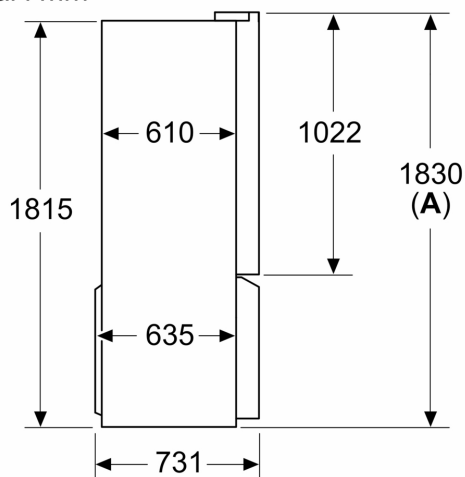

### Mål

- Mål: H 183 x B 91 x D 73 cm

**iQ500, Fritstående køl/frys, 183 x 90.5 cm, Fingeraftryk afvisende børstet stål  
KF96IAPEA**

Mål i mm

**A:** Fronten kan justeres fra 1830–1847 mm ved maksimal forlængelse af de forreste justeringsfødder

Mål i mm

Mål i mm

A	a	b
≤ 600	0	0
600 < A ≤ 650	45	45
650 < A ≤ 700	60	60
> 700	239	239

**A:** Skabs- eller bordpladedybde

**B:** Væg  
Skuffer kan trækkes ud og tages ud, når døren er åbnet til 90°

Mål i mm