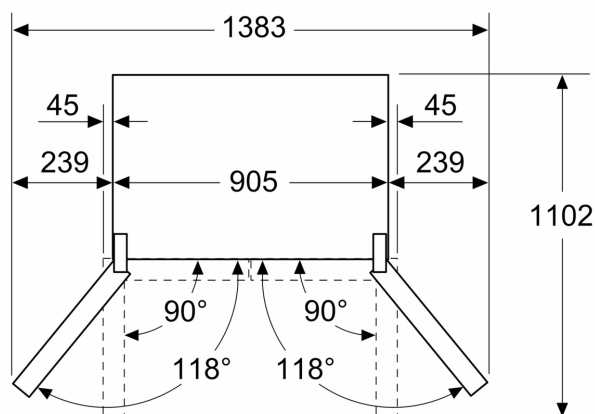

### Mål

- Mål: H 183 x B 91 x D 73 cm

**iQ500, Fritstående køl/frys, 183 x 90.5 cm, Fingeraftryk afvisende børstet stål  
KF96IAPEA**

Mål i mm

**A:** Fronten kan justeres fra 1830–1847 mm ved maksimal forlængelse af de forreste justeringsfødder

Mål i mm

Mål i mm

A	a	b
≤ 600	0	0
600 < A ≤ 650	45	45
650 < A ≤ 700	60	60
> 700	239	239

**A:** Skabs- eller bordpladedybde

**B:** Væg  
Skuffer kan trækkes ud og tages ud, når døren er åbnet til 90°

Mål i mm