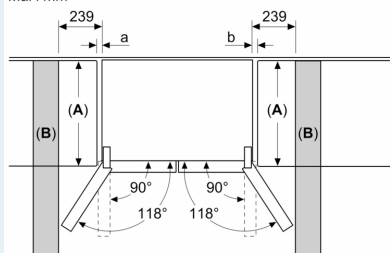

### Mål

- Mål: H 183 x B 91 x D 73 cm

**iQ500, Fritstående køl/frys, 183 x 90.5 cm, Fingeraftryk afvisende børstet stål  
KF96IAPEA**

Mål i mm

**A:** Fronten kan justeres fra 1830–1847 mm ved maksimal forlængelse af de forreste justeringsfødder

Mål i mm

Mål i mm

A	a	b
≤ 600	0	0
600 < A ≤ 650	45	45
650 < A ≤ 700	60	60
> 700	239	239

**A:** Skabs- eller bordpladedybde

**B:** Væg  
Skuffer kan trækkes ud og tages ud, når døren er åbnet til 90°

Mål i mm