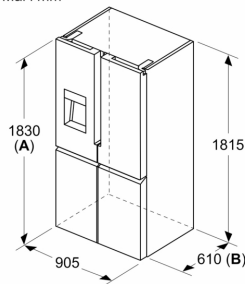

### Mål

- Mål: H 183 x B 91 x D 73 cm

**iQ500, Fritstående køl/frys, 183 x 90.5 cm, Fingeraftryk afvisende børstet stål  
KF96IAPEA**

Mål i mm

**A:** Fronten kan justeres fra 1830–1847 mm ved maksimal forlængelse af de forreste justeringsfødder

Mål i mm

Mål i mm

A	a	b
≤ 600	0	0
600 < A ≤ 650	45	45
650 < A ≤ 700	60	60
> 700	239	239

**A:** Skabs- eller bordpladedybde

**B:** Væg  
Skuffer kan trækkes ud og tages ud, når døren er åbnet til 90°

Mål i mm