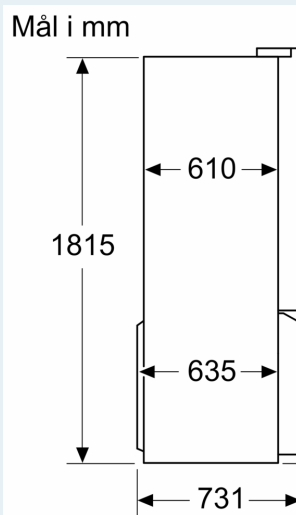

#### Mål

- Mål: H 183 x B 91 x D 73 cm

**iQ700, Fritstående køl/frys, 183 x  
90.5 cm, blackSteel  
KF96DPXEA**

Stregtegninger

**A:** Fronten kan justere ved maksimal forlæ justeringsfødder