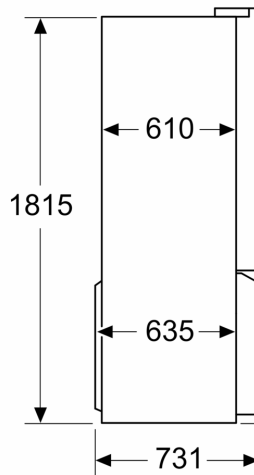

Teknisk information

- 4 hjul gør transporten enklere, 3 af dem kan højdejusteres.
- Klimaklasse: SN-T
- Spænding: 220 - 240 V
- Længde på vandtilslutning 300 cm
- Længde på strømkabel:240 cm

Mål

- Mål: H 183 x B 91 x D 73 cm

iQ700, Fritstående køl/frys, 183 x 90.5 cm, Inox-easyclean
KF96DPPEA

Stregtegninger

Mål i mm

A: Fronten kan justere ved maksimal forlæ justeringsfødder

Mål i mm

Mål i mm

Mål i mm