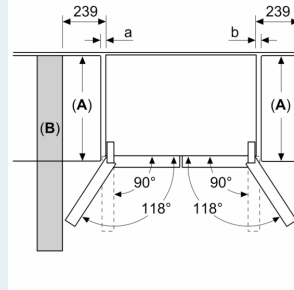

iQ700, Fritstående køl/frys, 183 x 90.5 cm, Inox-easyclean
KF96DPPEA

Stregtegninger

Mål i mm

A: Fronten kan justere ved maksimal forlæ justeringsfødder

Mål i mm

Mål i mm

Mål i mm