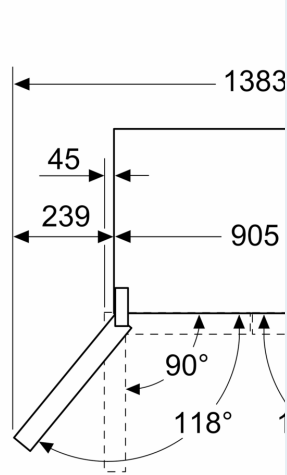

iQ700, Fritstående køl/frys, 183 x 90.5 cm, Inox-easyclean
KF96DPPEA

Stregtegninger

Mål i mm

A: Fronten kan justere ved maksimal forlæ justeringsfødder

Mål i mm

Mål i mm

Mål i mm