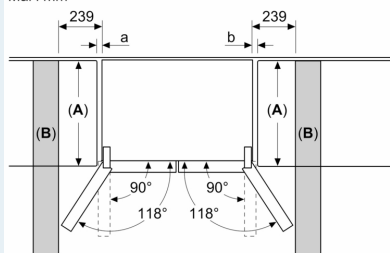

Mål

- Mål: H 183 x B 91 x D 73 cm

Teknisk information

- 4 hjul gør transporten enklere, 3 af dem kan højdejusteres.
- Spænding: 220 - 240 V
- Klimaklasse: SN-T
- Længde på strømkabel:240 cm

**iQ500, Fritstående køl/frys, 183 x 90.5 cm, Fingeraftryk afvisende børstet sort stål
KF96DAXEA**

Mål i mm

A: Fronten kan justeres fra 1830–1847 mm ved maksimal forlængelse af de forreste justeringsfødder

Mål i mm

Mål i mm

A	a	b
≤ 600	0	0
600 < A ≤ 650	45	45
650 < A ≤ 700	60	60
> 700	239	239

A: Skabs- eller bordpladedybde

B: Væg
Skuffer kan trækkes ud og tages ud, når døren er åbnet til 90°

Mål i mm

A: Fronten kan justeres fra 1830–1847 mm ved maksimal forlængelse af de forreste justeringsfødder
B: Læg 25 mm til ved faste afstandsstykker på bagside
C: Position for vandtilslutning