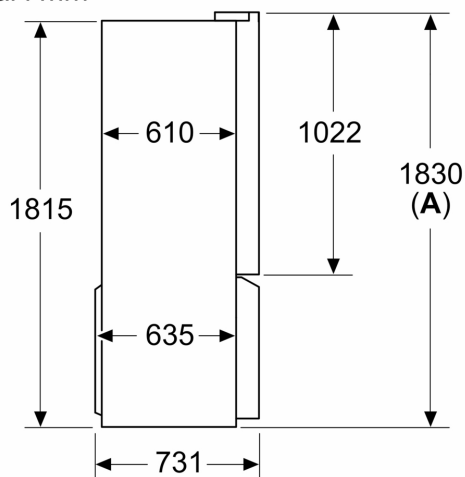

Mål

- Mål: H 183 x B 91 x D 73 cm

Teknisk information

- 4 hjul gør transporten enklere, 3 af dem kan højdejusteres.
- Spænding: 220 - 240 V
- Klimaklasse: SN-T
- Længde på strømkabel:240 cm

**iQ500, Fritstående køl/frys, 183 x 90.5 cm, Fingeraftryk afvisende børstet sort stål
KF96DAXEA**

Mål i mm

A: Fronten kan justeres fra 1830–1847 mm ved maksimal forlængelse af de forreste justeringsfødder

Mål i mm

Mål i mm

A	a	b
≤ 600	0	0
600 < A ≤ 650	45	45
650 < A ≤ 700	60	60
> 700	239	239

A: Skabs- eller bordpladedybde