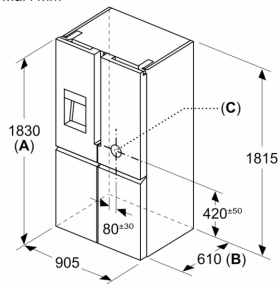

Mål

- Mål: H 183 x B 91 x D 73 cm

Teknisk information

- 4 hjul gør transporten enklere, 3 af dem kan højdejusteres.
- Spænding: 220 - 240 V
- Klimaklasse: SN-T
- Længde på strømkabel:240 cm

**iQ500, Fritstående køl/frys, 183 x 90.5 cm, Fingeraftryk afvisende børstet sort stål
KF96DAXEA**

Mål i mm

A: Fronten kan justeres fra 1830–1847 mm ved maksimal forlængelse af de forreste justeringsfødder

Mål i mm

Mål i mm

A	a	b
≤ 600	0	0
600 < A ≤ 650	45	45
650 < A ≤ 700	60	60
> 700	239	239

A: Skabs- eller bordpladedybde

B: Væg
Skuffer kan trækkes ud og tages ud, når døren er åbnet til 90°

Mål i mm

A: Fronten kan justeres fra 1830–1847 mm ved maksimal forlængelse af de forreste justeringsfødder
B: Læg 25 mm til ved faste afstandsstykker på bagside
C: Position for vandtilslutning