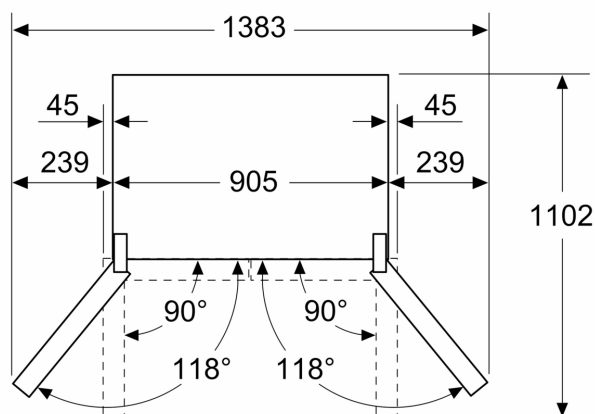

Mål

- Mål: H 183 x B 91 x D 73 cm

Teknisk information

- 4 hjul gør transporten enklere, 3 af dem kan højdejusteres.
- Spænding: 220 - 240 V
- Klimaklasse: SN-T
- Længde på strømkabel:240 cm

**iQ500, Fritstående køl/frys, 183 x 90.5 cm, Fingeraftryk afvisende børstet sort stål
KF96DAXEA**

Mål i mm

A: Fronten kan justeres fra 1830–1847 mm ved maksimal forlængelse af de forreste justeringsfødder

Mål i mm

Mål i mm

A	a	b
≤ 600	0	0
600 < A ≤ 650	45	45
650 < A ≤ 700	60	60
> 700	239	239

A: Skabs- eller bordpladedybde

B: Væg
Skuffer kan trækkes ud og tages ud, når døren er åbnet til 90°

Mål i mm

A: Fronten kan justeres fra 1830–1847 mm ved maksimal forlængelse af de forreste justeringsfødder
B: Læg 25 mm til ved faste afstandsstykker på bagside
C: Position for vandtilslutning