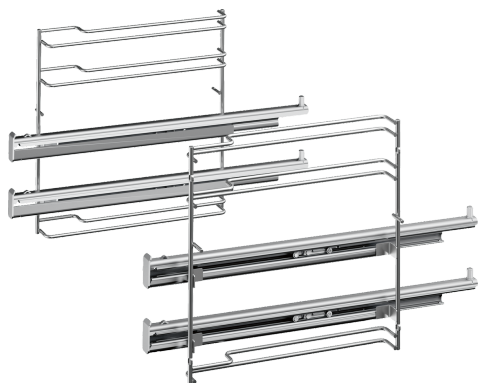

Teleskopudtræk, 2 niveauer, fuldt udtræk HZ638270

✓ Med udtrækskinner på hyldetrin 2 og 3 kan bagetilbehør trækkes helt ud af ovnen uden at vælte. Dette tilbehør er egnet til pyrolytisk rengøring.

Udstyr

Teknisk data

Dimension af pakket produkt:85 x 300 x 420 mm
Palledimensioner: 95.0 x 80.0 x 120.0
Standardantal enheder pr. palle: 48
Nettovægt:2.5 kg
Bruttovægt:2.8 kg
EAN-kode: 4242003673560

Teleskopudtræk, 2 niveauer, fuldt udtræk HZ638270

Udstyr

- Materiale: rustfrit stål
- Dette tilbehør er egnet til pyrolytisk selvrens.
- Kontroller venligst kompatibilitet med dit produkt før bestilling.

Teleskopudtræk x 2

fuldt udtræk

pyro

- Maks. kapacitet: 16 kg