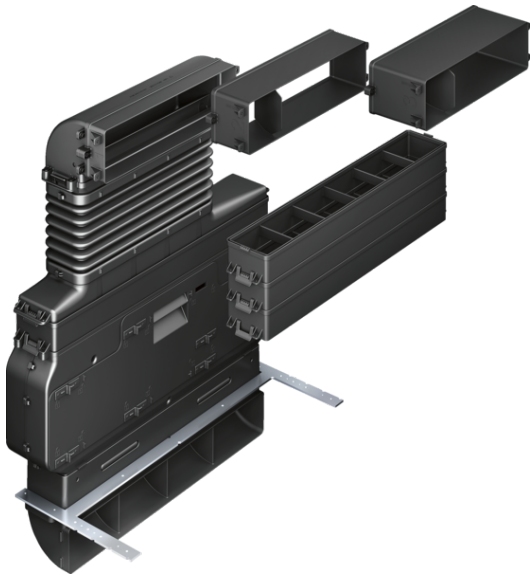

HZ381500

HZ381500

### Udstyr

- # Optimeret til hurtigt og fleksibel indbygning i standard køkkenmoduler (minimum sokkelhøjde: 100mm)
- # Består af: 3 horisontale adaptere (40mm, 80mm, 120mm) til bordpladedybde fra 600mm til 750mm, øvre 90°-fordeler, teleskopenhed i gummi (til ekstra justerbarhed i højde, dybde og bredde) 4 vertikale adaptere (50mm/stk) til skabshøjde fra 675mm til 900mm, CleanAir filterindsats (roterbart 180°), CleanAir-filter, nedre 90°-fordelere med aftræk, monteringslementer til under skab
- # Levetid ca. 1 år