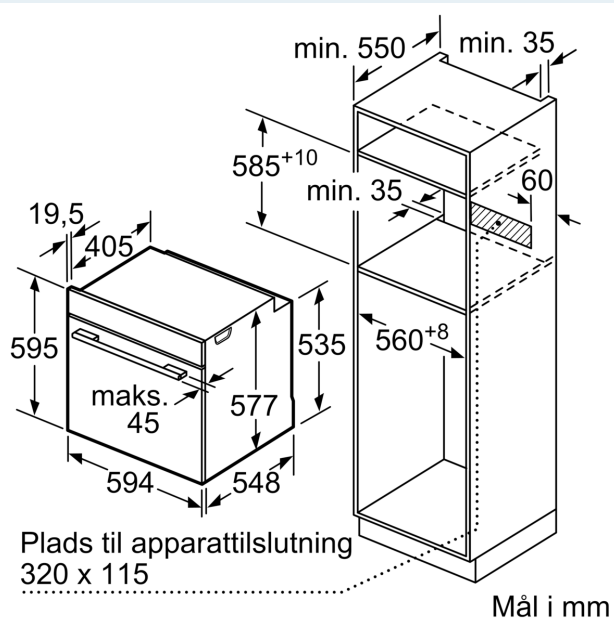

#### Dimensioner

- Mål på produktet (h x b x d): 595 mm x 594 mm x 548 mm
- Nichemål (h x b x d): 585 mm - 595 mm x 560 mm - 568 mm x 550 mm
- Se venligst indbygningsmålene i stregtegningerne.

### Stregtegninger

Indbygning af to apparater over hinanden  
Ventilationsåbning

A: Luftindtag  $\geq 200 \text{ cm}^2$

Mål i mm

Hvis apparatet bygges ind under en kogesektion, skal følgende bordplade-tykkelse (i givet fald inkl. underkonstruktion) overholdes.

Kogesektions- type	min. bordplade- tykkelse	
	overflade- monteret	planlimning
Induktions- kogesektion	37 mm	38 mm
Fuldfladeinduktions- kogesektion	47 mm	48 mm
Gasblus	30 mm	38 mm
Elektrisk kogesektion	27 mm	30 mm