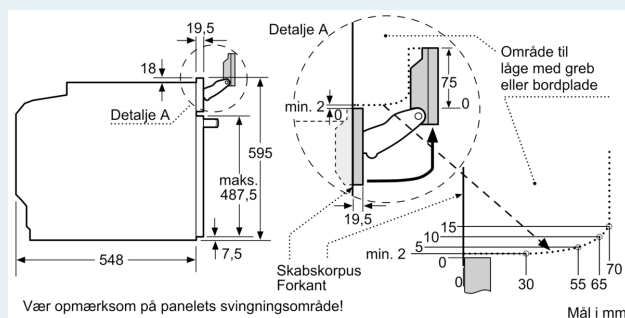

#### Dimensioner

- Mål på produktet (h x b x d): 595 mm x 594 mm x 548 mm
- Nichemål (h x b x d): 585 mm - 595 mm x 560 mm - 568 mm x 550 mm
- Se venligst indbygningsmålene i stregtegningerne.

## iQ700, Indbygningsovn med dampfunktion, 60 x 60 cm, Sort HR776G1B1

### Stregtegninger

Indbygning af to apparater over hinanden  
Ventilationsåbning

A: Luftindtag  $\geq 200 \text{ cm}^2$

Mål i mm

Hvis apparatet bygges ind under en kogesektion, skal følgende bordplade-tykkelse (i givet fald inkl. underkonstruktion) overholdes.