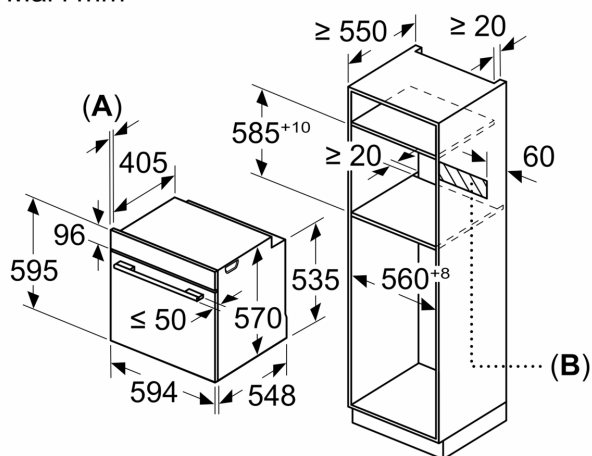

#### Dimensioner

- Mål på produktet (h x b x d): 595 mm x 594 mm x 548 mm
- Nichemål (h x b x d): 585 mm - 595 mm x 560 mm - 568 mm x 550 mm
- Se venligst indbygningsmålene i stregtegningerne.

**iQ300, Indbygningsovn med  
dampfunktion, 60 x 60 cm,  
Rustfrit stål  
HR372A0S0**

Stregtegninger

Mål i mm

**A:** 19,5 mm  
**B:** Plads til tilslutning af apparat 320 x 115 mm

Indbygning med en kogesektion.