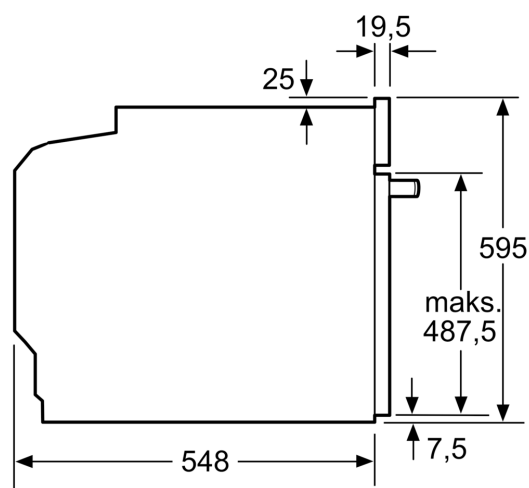

#### Teknisk info

- Længde på ledning: 120 cm
- Nominel spænding 220-240 V
- Samlet tilslutningseffekt el: 3.6 kW
- Energiklasse (iht. EU Nr. 65/2014): A
- Energiforbrug i standard drift: 0.99 kWh
- Energiforbrug i varmluftsdrift: 0.81 kWh
- Antal ovnrør: 1 Varmekilde: elektrisk Volume ovnrør: 71 l

#### Dimensioner

- Mål på produktet (h x b x d): 595 mm x 594 mm x 548 mm
- Nichemål (h x b x d): 585 mm - 595 mm x 560 mm - 568 mm x 550 mm
- Se venligst indbygningsmålene i stregtegningerne.

**iQ300, Indbygningsovn med  
dampfunktion, 60 x 60 cm,  
Rustfrit stål  
HR372A0S0**

Stregtegninger

Mål i mm

**A:** 19,5 mm  
**B:** Plads til tilslutning af apparat 320 x 115 mm

Indbygning med en kogesektion.