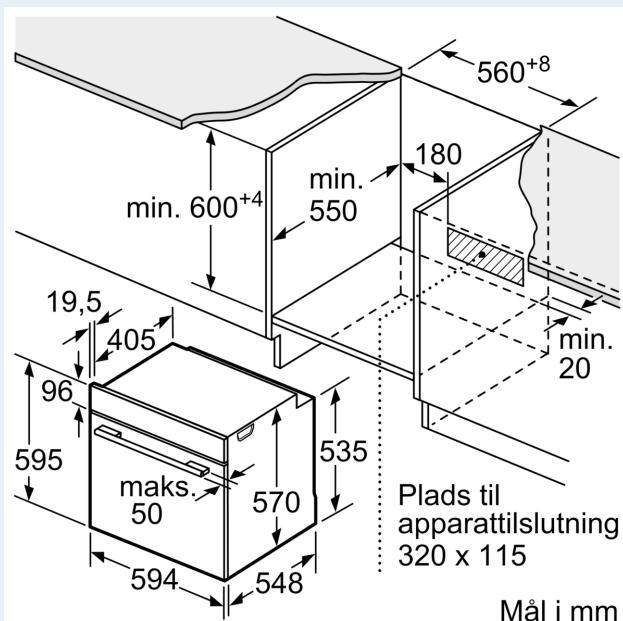

#### Teknisk info

- Længde på ledning: 120 cm
- Nominel spænding 220-240 V
- Samlet tilslutningseffekt el: 3.6 kW
- Energiklasse (iht. EU Nr. 65/2014): A
- Energiforbrug i standard drift: 0.99 kWh
- Energiforbrug i varmluftsdrift: 0.81 kWh
- Antal ovnrør: 1 Varmekilde: elektrisk Volume ovnrør: 71 l

#### Dimensioner

- Mål på produktet (h x b x d): 595 mm x 594 mm x 548 mm
- Nichemål (h x b x d): 585 mm - 595 mm x 560 mm - 568 mm x 550 mm
- Se venligst indbygningsmålene i stregtegningerne.

**iQ300, Indbygningsovn med  
dampfunktion, 60 x 60 cm,  
Rustfrit stål  
HR372A0S0**

Stregtegninger

Mål i mm

**A:** 19,5 mm  
**B:** Plads til tilslutning af apparat 320 x 115 mm

Indbygning med en kogesektion.