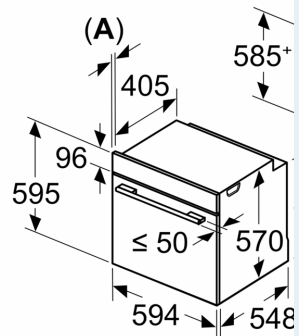

Udstyr

Teknisk data

Type af installation: Indbyggede
 Integreret rengøringsssystem: Pyrolytisk
 Nichemål ved indbygning (H x B x D): 585-595 x 560-568 x 550 mm
 Produktmål (HxBxD):595 x 594 x 548 mm
 Dimension af pakket produkt:660 x 660 x 690 mm
 Kontrolpanelmateriale: Glas
 Dørmateriale: Glas
 Nettovægt:40.3 kg
 Anvendelig volumen (af hulrum): 71 l
 Varmeelementtype: Genopvarmning med damp, Stor grill, skånsom varmluft, Varmluft, Over-/undervarme, Pizzaindstilling, Skånsom tilberedning ved lav temperatur, Optønings program, Varmluft/Impulsgrill
 Temperaturkontrol: elektronisk
 Antal indvendige lamper: 1
 Længde på elledning: 120.0 cm
 EAN-kode: 4242003851258
 Antal hulrum - (2010/30/EF): 1
 Energiklasse: A
 Energy consumption per cycle conventional (2010/30/EC): 0.99 kWh/cycle
 Energy consumption per cycle forced air convection (2010/30/EC): 0.81 kWh/cycle
 Energieffektivitetsindeks - NY (2010/30/EF): 95.3 %
 Tilslutningseffekt: 3600 W
 Strømstyrke: 16 A
 Elementspænding:220-240 V
 Frekvens: 50; 60 Hz
 Stiktype: Schukostik med jord
 Medleveret tilbehør:1 x Emaljeret bageplade, 1 x Stegerist, 1 x Universalpande

iQ500, Indbygningsovn med
dampfunktion, 60 x 60 cm,
Rustfrit stål
HR278GCR1S

Stregtegninger

Mål i mm

A: 19,5 mm
B: Plads til tilslutning af
mm

Indbygning med en k