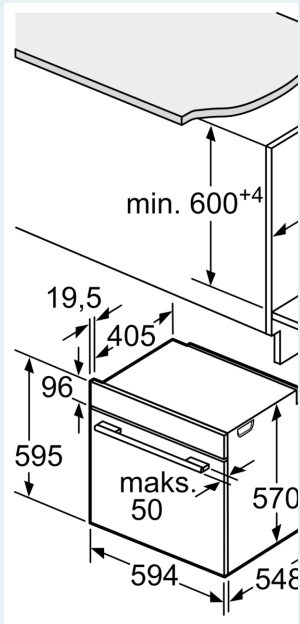

Udstyr

Teknisk data

Type af installation: Indbyggede
 Integreret rengøringsssystem: Pyrolytisk
 Nichemål ved indbygning (H x B x D): 585-595 x 560-568 x 550 mm
 Produktmål (HxBxD):595 x 594 x 548 mm
 Dimension af pakket produkt:660 x 660 x 690 mm
 Kontrolpanelmateriale: Glas
 Dørmateriale: Glas
 Nettovægt:40.3 kg
 Anvendelig volumen (af hulrum): 71 l
 Varmeelementtype: Genopvarmning med damp, Stor grill, skånsom varmluft, Varmluft, Over-/undervarme, Pizzaindstilling, Skånsom tilberedning ved lav temperatur, Optønings program, Varmluft/Impulsgrill
 Temperaturkontrol: elektronisk
 Antal indvendige lamper: 1
 Længde på elledning: 120.0 cm
 EAN-kode: 4242003851258
 Antal hulrum - (2010/30/EF): 1
 Energiklasse: A
 Energy consumption per cycle conventional (2010/30/EC): 0.99 kWh/cycle
 Energy consumption per cycle forced air convection (2010/30/EC): 0.81 kWh/cycle
 Energieffektivitetsindeks - NY (2010/30/EF): 95.3 %
 Tilslutningseffekt: 3600 W
 Strømstyrke: 16 A
 Elementspænding:220-240 V
 Frekvens: 50; 60 Hz
 Stiktype: Schukostik med jord
 Medleveret tilbehør:1 x Emaljeret bageplade, 1 x Stegerist, 1 x Universalpande

iQ500, Indbygningsovn med
dampfunktion, 60 x 60 cm,
Rustfrit stål
HR278GCR1S

Stregtegninger

Mål i mm

A: 19,5 mm
B: Plads til tilslutning af
mm

Indbygning med en k