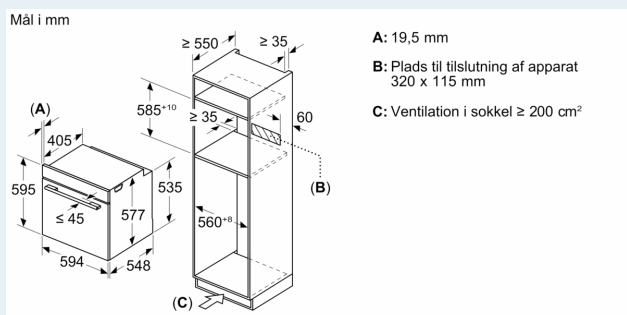

iQ700, Indbygningsovn med mikro og dampskud, 60 x 60 cm, Sort HN978GMB1S

Stregtegninger