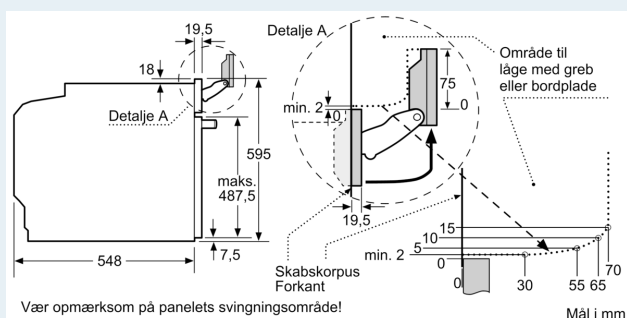

Hvis apparatet bygges ind under en kogesektion, skal følgende bordplade-tykkelse (i givet fald inkl. underkonstruktion) overholdes.

Kogesektions- type	min. bordplade- tykkelse	
	overflade- monteret	planlimning
Induktions- kogesektion	37 mm	38 mm
Fuldfladeinduktions- kogesektion	47 mm	48 mm
Gasblus	30 mm	38 mm
Elektrisk kogesektion	27 mm	30 mm