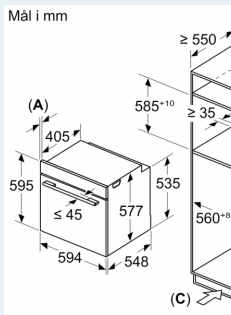

Teknisk info

- Længde på ledning: 120 cm
- Nominel spænding 220-240 V
- Samlet tilslutningseffekt el: 3.6 kW

Dimensioner

- Mål på produktet (h x b x d): 595 mm x 594 mm x 548 mm
- Nichemål (h x b x d): 585 mm - 595 mm x 560 mm - 568 mm x 550 mm
- Se venligst indbygningsmålene i stregtegningerne.

**iQ700, Indbygningsovn med
mikrofunktion, 60 x 60 cm, Sort
HM976GMB1S**

Stregtegninger

Indbygning
Ventilation

A: Luftindta

Hvis apparatet b
kogesektion, ska
tykkelse (i givet f
overholdes.

**Kogesektions-
type**