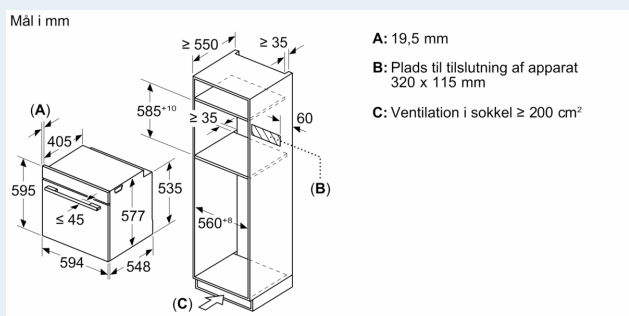

Teknisk info

- Længde på ledning: 120 cm
- Nominel spænding 220-240 V
- Samlet tilslutningseffekt el: 3.6 kW

Dimensioner

- Mål på produktet (h x b x d): 595 mm x 594 mm x 548 mm
- Nichemål (h x b x d): 585 mm - 595 mm x 560 mm - 568 mm x 550 mm
- Se venligst indbygningsmålene i stregtegningerne.

iQ700, Indbygningsovn med mikrofunktion, 60 x 60 cm, Sort HM736G1B1

Stregtegninger

Indbygning af to apparater over hinanden

Ventilationsåbning

A: Luftindtag $\geq 200 \text{ cm}^2$

Hvis apparatet bygges ind under en kogesektion, skal følgende bordplade-tykkelse (i givet fald inkl. underkonstruktion) overholdes.