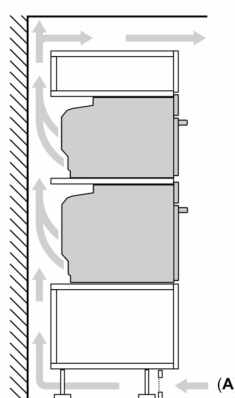

Teknisk info

- Længde på ledning: 120 cm
- Nominel spænding 220-240 V
- Samlet tilslutningseffekt el: 3.6 kW

Dimensioner

- Mål på produktet (h x b x d): 595 mm x 594 mm x 548 mm
- Nichemål (h x b x d): 585 mm - 595 mm x 560 mm - 568 mm x 550 mm
- Se venligst indbygningsmålene i stregtegningerne.

iQ700, Indbygningsovn med mikrofunktion, 60 x 60 cm, Sort HM736G1B1

Stregtegninger

Indbygning af to apparater over hinanden

Ventilationsåbning

A: Luftindtag $\geq 200 \text{ cm}^2$

Hvis apparatet bygges ind under en kogesektion, skal følgende bordplade-tykkelse (i givet fald inkl. underkonstruktion) overholdes.

Kogesektions- type	min. bordplade- tykkelse	
	overflade- monteret	planlimning
Induktions- kogesektion	37 mm	38 mm
Fuldfladeinduktions- kogesektion	47 mm	48 mm
Gasblus	30 mm	38 mm
Elektrisk kogesektion	27 mm	30 mm