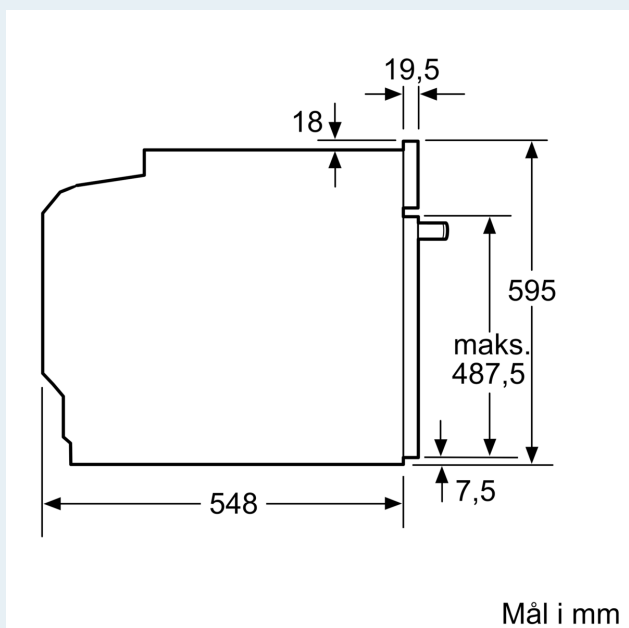

Teknisk info

- Længde på ledning: 120 cm
- Nominel spænding 220-240 V
- Samlet tilslutningseffekt el: 3.6 kW

Dimensioner

- Mål på produktet (h x b x d): 595 mm x 594 mm x 548 mm
- Nichemål (h x b x d): 585 mm - 595 mm x 560 mm - 568 mm x 550 mm
- Se venligst indbygningsmålene i stregtegningerne.

iQ700, Indbygningsovn med mikrofunktion, 60 x 60 cm, Sort HM736G1B1

Stregtegninger

Indbygning af to apparater over hinanden

Ventilationsåbning

A: Luftindtag $\geq 200 \text{ cm}^2$

Hvis apparatet bygges ind under en kogesektion, skal følgende bordplade-tykkelse (i givet fald inkl. underkonstruktion) overholdes.

Kogesektions- type	min. bordplade- tykkelse	
	overflade- monteret	planlimning
Induktions- kogesektion	37 mm	38 mm
Fuldfladeinduktions- kogesektion	47 mm	48 mm
Gasblus	30 mm	38 mm
Elektrisk kogesektion	27 mm	30 mm