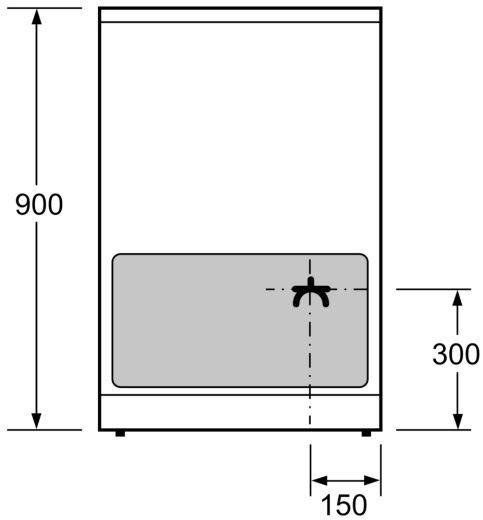

**Serie 4, Fritstående komfur med
induktion, Sort
HLN39A060U**

Mål i mm