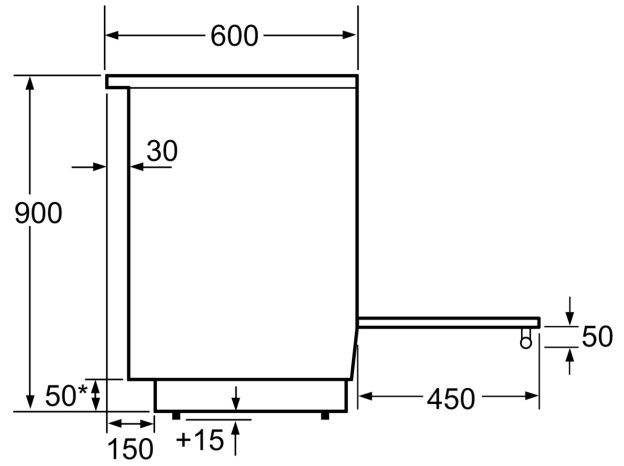

* Soklen kan afmonteres

Mål i mm