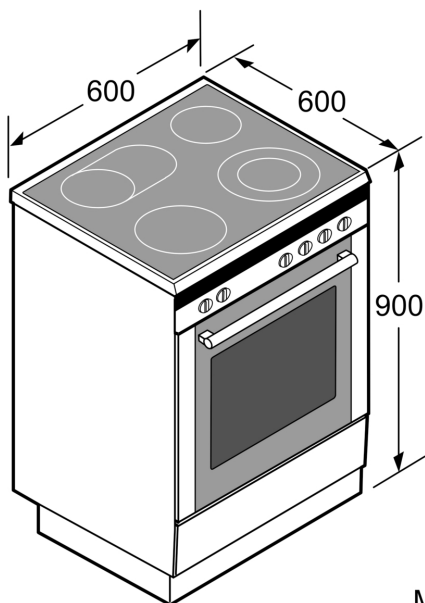

### Design

- TopControl funktionsdisplay
- Forsænkbare betjeningsknapper, Cylinderknapper
- Mekanisk temperaturregulering, LED-display (rødt)
- Fuldt glas i inderdøren

### Miljø og sikkerhed

- 2 trins restvarmeindikation for hver kogezone
- Justerbare ben

**Serie 4, Fritstående komfur med  
induktion, Sort  
HLN39A060U**

Mål i mm

\* Soklen kan afmonteres

Mål i mm

Mål i mm