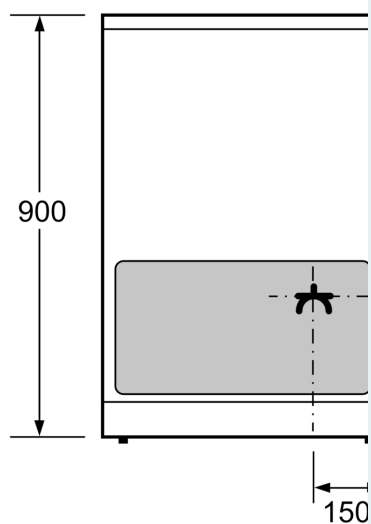

iQ300, Fritstående komfur med
induktion, Hvid
HL9R4T020U

Stregtegninger

* Soklen kan afmonteres