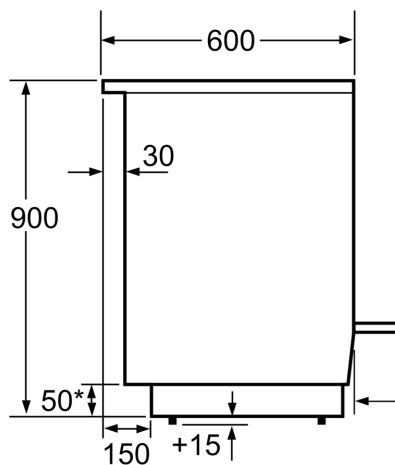

iQ300, Fritstående komfur med
induktion, Hvid
HL9R4T020U

Stregtegninger

* Soklen kan afmonteres