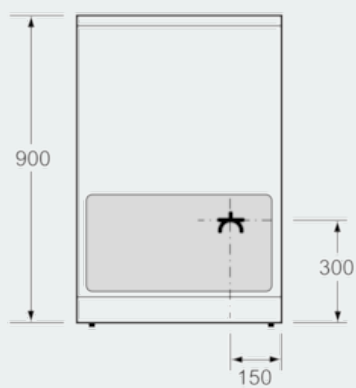

iQ100, Komfur, hvid
HH421211U

Stregtegninger

Mål i mm