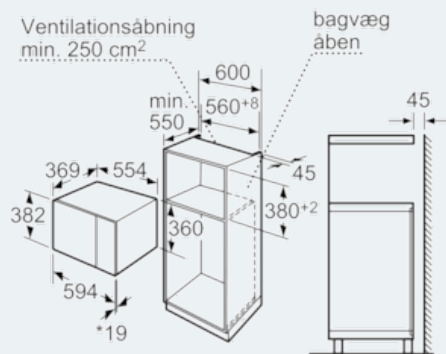

Udstyr

Teknisk data

Mikroovnstype : Mikrobølgeovn
Kontroltype : elektronisk
Farve / Materiale : rustfrit stål
Produktmål, mm : 382 x 594 x 388
Mål ovnrum (H x B x D i mm) : 208.0 x 328.0 x 369.0
Længde på elledning (cm) : 130
Nettovægt (kg) : 18,298
Bruttovægt (kg) : 20,0
EAN-kode : 4242003658574
Maksimal mikrobølgeeffekt (W) : 900
Tilslutningseffekt (W) : 1450
Strømstyrke (A) : 10
Elementspænding (V) : 220-230
Frekvens (Hz) : 50
Stiktype : Schukostik med jord

iQ500
Mikroovn
rustfrit stål
HF24M564

Udstyr

Funktioner

- Ovnvolumen: 25 l
- Roterende glastallerken 31,5 cm i diameter
- Vægtautomatik til 4 optønings- og 3 tilberedningsprogrammer
- 5 effektrin: 900W, 600W, 360W, 180W, 90W
- Komfort
- Memory-funktion (1 program)
- Digitalt ur

Design

- Lågen er venstrehængt, kan ikke vendes
- Eget for indbygning i et 60 cm bredt højskab

iQ500
Mikroovn
rustfrit stål
HF24M564

Stregtegninger

Mikrobølge
 Hjørnemontering

Mål i mm

* 20 mm ved metalfront

Mål i mm

* 20 mm ved metalfront

Mål i mm