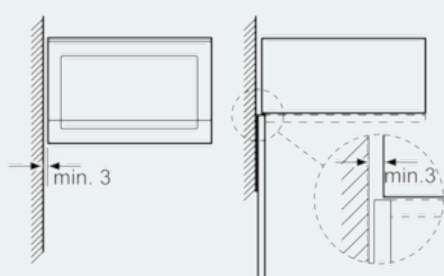

Design

- Lågen er venstrehængt, kan ikke vendes
- Eget for indbygning i et 60 cm bredt højskab

iQ500
Mikroovn
rustfrit stål
HF24M564

Stregtegninger

Mikrobølge
 Hjørnemontering

Mål i mm

* 20 mm ved metalfront

Mål i mm

* 20 mm ved metalfront

Mål i mm