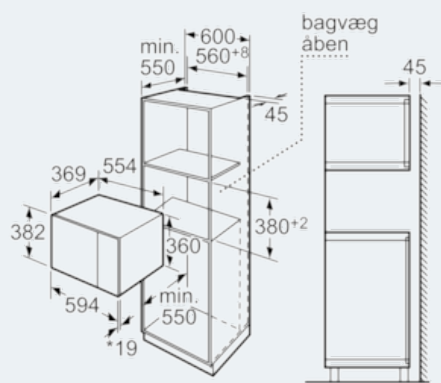

Udstyr

Teknisk data

Mikroovnstype : Mikrobølgeovn
Kontroltype : elektronisk
Farve / Materiale : rustfrit stål
Produktmål, mm : 382 x 594 x 388
Mål ovnrum (H x B x D i mm) : 208.0 x 328.0 x 369.0
Længde på elledning (cm) : 130
Nettovægt (kg) : 18,298
Bruttovægt (kg) : 20,0
EAN-kode : 4242003658574
Maksimal mikrobølgeeffekt (W) : 900
Tilslutningseffekt (W) : 1450
Strømstyrke (A) : 10
Elementspænding (V) : 220-230
Frekvens (Hz) : 50
Stiktype : Schukostik med jord

Design

- Lågen er venstrehængt, kan ikke vendes
- Eget for indbygning i et 60 cm bredt højskab

iQ500
Mikroovn
rustfrit stål
HF24M564

Stregtegninger

Mikrobølge
 Hjørnemontering

Mål i mm

* 20 mm ved metalfront

Mål i mm

* 20 mm ved metalfront

Mål i mm