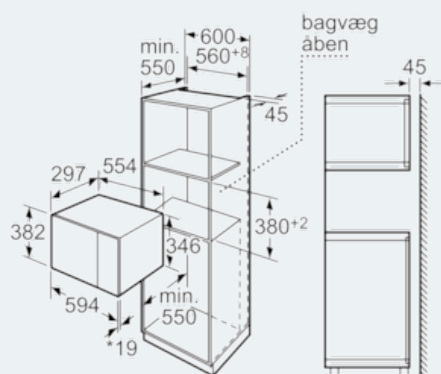

iQ500
Mikroovn
rustfrit stål
HF15M564

- ✓ Digitalt display – mere intuitiv anvendelse.
- ✓ Til indbygning i 60 cm niche.
- ✓ 7 automatiske programmer

Udstyr

Teknisk data

Mikroovnstype : Mikrobølgeovn
 Kontroltype : elektronisk
 Farve / Materiale : rustfrit stål
 Produktmål, mm : 382 x 594 x 317
 Mål ovnrum (H x B x D i mm) : 201.0 x 308.0 x 282.0
 Længde på elledning (cm) : 130
 Nettovægt (kg) : 16,449
 Bruttovægt (kg) : 18,0
 EAN-kode : 4242003658420
 Maksimal mikrobølgeeffekt (W) : 800
 Tilslutningseffekt (W) : 1270
 Strømstyrke (A) : 10
 Elementspænding (V) : 220-230
 Frekvens (Hz) : 50
 Stiktype : Schukostik med jord

Design

- Lågen er venstrehængt, kan ikke vendes
- Til indbygning i et 60 cm bredt overskab (min. 30 cm dybt), egnet for indbygning i et 60 cm bredt højskab

iQ500
Mikroovn
rustfrit stål
HF15M564

Stregtegninger

Mikrobølge
 Hjørnemontage

Mål i mm

* 20 mm ved metalfront

Mål i mm

** Ved metalfronter 20 mm

Mål i mm