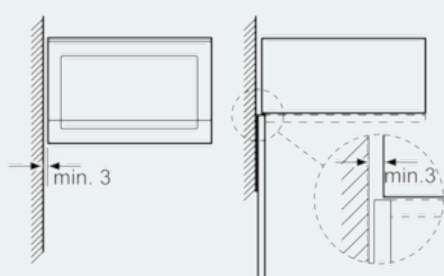

Design

- Lågen er venstrehængt, kan ikke vendes
- Til indbygning i et 60 cm bredt overskab (min. 30 cm dybt), egnet for indbygning i et 60 cm bredt højskab

iQ500
Mikroovn
rustfrit stål
HF15M564

Stregtegninger

Mikrobølge
 Hjørnemontage

Mål i mm

* 20 mm ved metalfront

Mål i mm

** Ved metalfronter 20 mm

Mål i mm