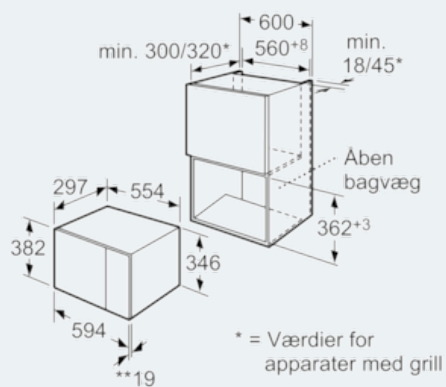

Design

- Lågen er venstrehængt, kan ikke vendes
- Til indbygning i et 60 cm bredt overskab (min. 30 cm dybt), egnet for indbygning i et 60 cm bredt højskab

iQ500
Mikroovn
rustfrit stål
HF15M564

Stregtegninger

Mikrobølge
 Hjørnemontage

Mål i mm

* 20 mm ved metalfront

Mål i mm

** Ved metalfronter 20 mm

Mål i mm