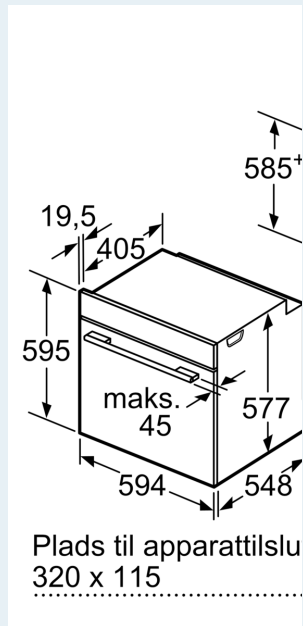

Udstyr

Teknisk data

Type af installation: Indbyggede
 Integreret rengøringsystem: Pyrolytisk+Hydrolytisk
 Nichemål ved indbygning (H x B x D): 585-595 x 560-568 x 550 mm
 Produktmål (HxBxD): 595 x 594 x 548 mm
 Dimension af pakket produkt: 670 x 670 x 680 mm
 Kontrolpanelmateriale: Glas
 Dørmateriale: Glas
 Nettovægt: 38.9 kg
 Anvendelig volumen (af hulrum): 71 l
 Varmeelementtype: 4D-varmluft, Stor grill, Varmluft Øko, Lille grill, Over-/undervarme, Over-/undervarme ØKO, Pizzaindstilling, Skånsom tilberedning ved lav temperatur, Optønings program, Undervarme, Varmluft/Impulsgrill, Forvarmning, Holde-varm-funktion
 Temperaturkontrol: elektronisk
 Antal indvendige lamper: 1
 Længde på elledning: 120.0 cm
 EAN-kode: 4242003789711
 Antal hulrum - (2010/30/EF): 1
 Energiklasse: A+
 Energy consumption per cycle conventional (2010/30/EC): 0.87 kWh/cycle
 Energy consumption per cycle forced air convection (2010/30/EC): 0.69 kWh/cycle
 Energieffektivitetsindeks - NY (2010/30/EF): 81.2 %
 Tilslutningseffekt: 3600 W
 Strømstyrke: 16 A
 Elementspænding: 220-240 V
 Frekvens: 60; 50 Hz
 Stiktype: Schukostik med jord
 Medleveret tilbehør: 1 x Emaljeret bageplade, 1 x Stegerist, 1 x Universalpande

Teknisk info

- Længde på ledning: 120 cm
- Samlet tilslutningseffekt el: 3.6 kW
- Mål på produktet (h x b x d): 595 mm x 594 mm x 548 mm
- Nichemål (h x b x d): 585 mm - 595 mm x 560 mm - 568 mm x 550 mm
- Se venligst indbygningsmålene i stregtegningerne.

iQ700, Indbygningsovn, 60 x 60 cm, Hvid
HB874GCW1S

Stregtegninger

Hvis apparatet bygges ind i kogesektion, skal følgende tykkelse (i givet fald i mm) overholdes.

Kogesektionstype

Kogesektionstype	Overmåling (mm)
Induktionskogesektion	30
Fuldfladeinduktionskogesektion	40
Gasblus	30
Elektrisk kogesektion	20