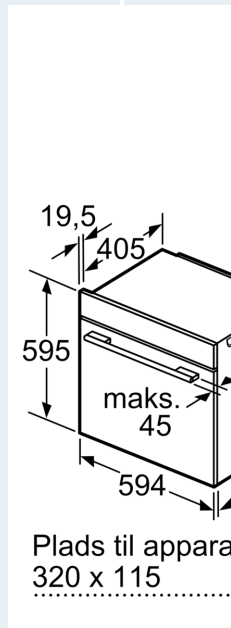

iQ700, Indbygningsovn, 60 x 60 cm, Sort
HB776G1B1

Stregtegninger

Indbygning
Ventilation

A: Luftindta