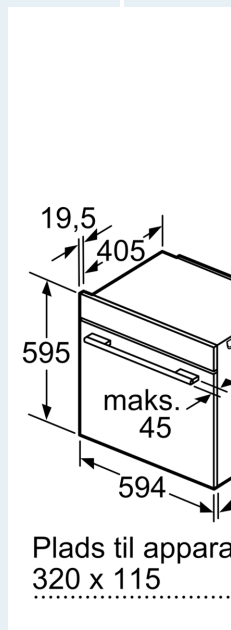

iQ700, Indbygningsovn, 60 x 60 cm, Sort
HB774G2B3S

Stregtegninger

Indbygning
Ventilation

A: Luftindta