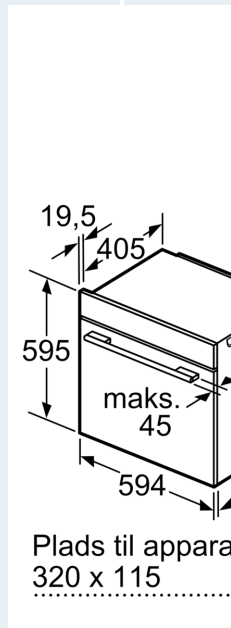

iQ700, Indbygningsovn, 60 x 60 cm, Sort
HB774G2B2S

Stregtegninger

Indbygning
Ventilation

A: Luftindta