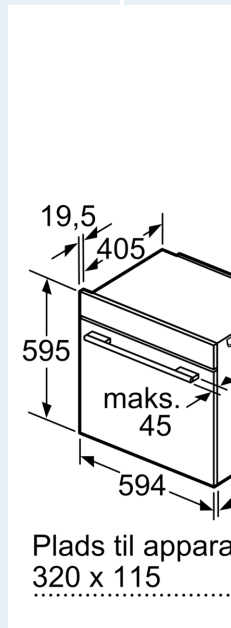

iQ700, Indbygningsovn, 60 x 60 cm, Sort
HB774G2B1S

Stregtegninger

Indbygning
Ventilation

A: Luftindta