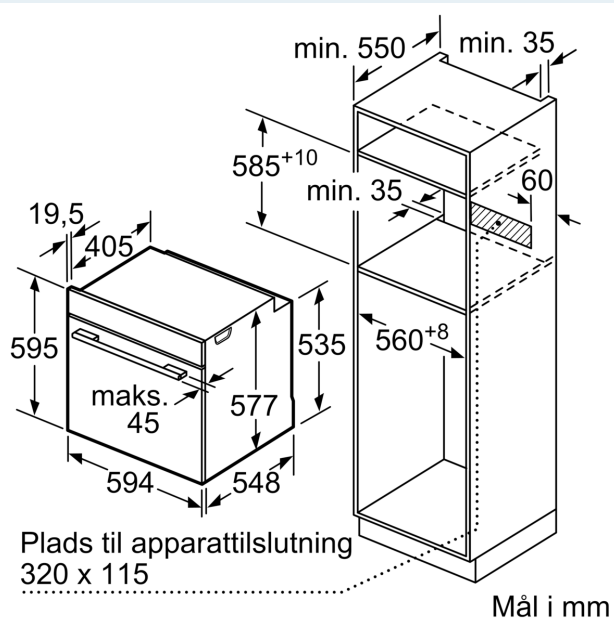

Dimensioner

- Mål på produktet (h x b x d): 595 mm x 594 mm x 548 mm
- Nichemål (h x b x d): 585 mm - 595 mm x 560 mm - 568 mm x 550 mm
- Se venligst indbygningsmålene i stregtegningerne.

iQ700, Indbygningsovn, 60 x 60 cm, Sort HB772G2B2S

Stregtegninger

Indbygning af to apparater over hinanden
Ventilationsåbning

A: Luftindtag $\geq 200 \text{ cm}^2$

Mål i mm

Plads til apparattilslutning
320 x 115

Mål i mm

Hvis apparatet bygges ind under en kogesektion, skal følgende bordplade-tykkelse (i givet fald inkl. underkonstruktion) overholdes.

Kogesektions- type	min. bordplade- tykkelse	
	overflade- monteret	planlimning
Induktions- kogesektion	37 mm	38 mm
Fuldfladeinduktions- kogesektion	47 mm	48 mm
Gasblus	30 mm	38 mm
Elektrisk kogesektion	27 mm	30 mm