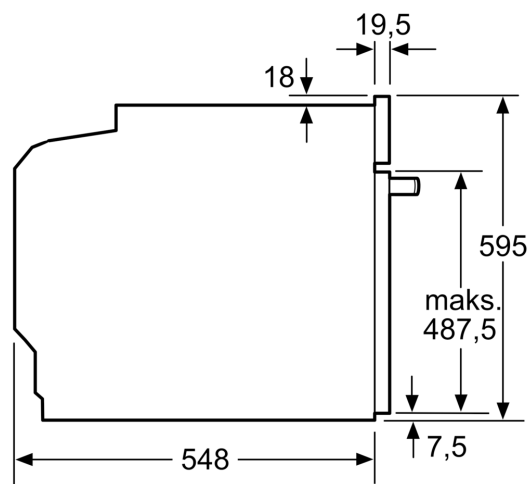

Udstyr

Teknisk data

Type af installation: Indbyggede
 Integreret rengøringsystem: Pyrolytisk+Hydrolytisk
 Nichemål ved indbygning (H x B x D): 585-595 x 560-568 x 550 mm
 Produktmål (HxBxD):595 x 594 x 548 mm
 Dimension af pakket produkt:670 x 670 x 680 mm
 Kontrolpanelmateriale: Glas
 Dørmateriale: Glas
 Nettovægt:40.1 kg
 Anvendelig volumen (af hulrum): 71 l
 Varmeelementtype: Stor grill, skånsom varmluft, Varmluft, Lille grill, Over-/undervarme, Konventionel varme skånsom, Pizzaindstilling, Optønings program, Undervarme, Varmluft/Impulsgrill
 Temperaturkontrol: elektronisk
 Antal indvendige lamper: 1
 Længde på elledning: 120.0 cm
 EAN-kode: 4242003901762
 Antal hulrum - (2010/30/EF): 1
 Energiklasse: A+
 Energy consumption per cycle conventional (2010/30/EC): 0.87 kWh/cycle
 Energy consumption per cycle forced air convection (2010/30/EC): 0.69 kWh/cycle
 Energieffektivitetsindeks - NY (2010/30/EF): 81.2 %
 Tilslutningseffekt: 3600 W
 Strømstyrke: 16 A
 Elementspænding:220-240 V
 Frekvens: 50; 60 Hz
 Stiktype: Schukostik med jord
 Medleveret tilbehør: 1 x Emaljeret bageplade, 1 x Stegerist, 1 x Pizza form, 1 x Universalpande

Teknisk info

- Længde på ledning: 120 cm
- Nominel spænding 220-240 V

- Samlet tilslutningseffekt el: 3.6 kW
- Energiklasse (iht. EU Nr. 65/2014): A+
- Energiforbrug i standard drift: 0.87 kWh
- Energiforbrug i varmluftsdrift: 0.69 kWh
- Antal ovnrum: 1 Varmekilde: elektrisk Volume ovnrum: 71 l

Dimensioner

- Mål på produktet (h x b x d): 595 mm x 594 mm x 548 mm
- Nichemål (h x b x d): 585 mm - 595 mm x 560 mm - 568 mm x 550 mm
- Se venligst indbygningsmålene i stregtegningerne.

iQ700, Indbygningsovn, 60 x 60 cm, Sort HB772G2B2S

Stregtegninger

Indbygning af to apparater over hinanden
Ventilationsåbning

A: Luftindtag $\geq 200 \text{ cm}^2$

Mål i mm

Plads til apparattilslutning
320 x 115

Mål i mm

Hvis apparatet bygges ind under en kogesektion, skal følgende bordplade-tykkelse (i givet fald inkl. underkonstruktion) overholdes.