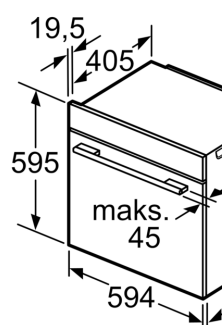

Udstyr

Teknisk data

Type af installation: Indbyggede
 Integreret rengøringsystem: Pyrolytisk+Hydrolytisk
 Nichemål ved indbygning (H x B x D): 585-595 x 560-568 x 550 mm
 Produktmål (HxBxD): 595 x 594 x 548 mm
 Dimension af pakket produkt: 670 x 670 x 680 mm
 Kontrolpanelmateriale: Glas
 Dørmateriale: Glas
 Nettovægt: 40.2 kg
 Anvendelig volumen (af hulrum): 71 l
 Varmeelementtype: Stor grill, skånsom varmluft, Varmluft, Lille grill, Over-/undervarme, Konventionel varme skånsom, Pizzaindstilling, Optønings program, Undervarme, Varmluft/Impulsgrill
 Temperaturkontrol: elektronisk
 Antal indvendige lamper: 1
 Længde på elledning: 120.0 cm
 EAN-kode: 4242003901755
 Antal hulrum - (2010/30/EF): 1
 Energiklasse: A+
 Energy consumption per cycle conventional (2010/30/EC): 0.87 kWh/cycle
 Energy consumption per cycle forced air convection (2010/30/EC): 0.69 kWh/cycle
 Energieffektivitetsindeks - NY (2010/30/EF): 81.2 %
 Tilslutningseffekt: 3600 W
 Strømstyrke: 16 A
 Elementspænding: 220-240 V
 Frekvens: 50; 60 Hz
 Stiktype: Schukostik med jord
 Medleveret tilbehør: 1 x Emaljeret bageplade, 1 x Stegerist, 1 x Universalpande

Dimensioner

- Mål på produktet (h x b x d): 595 mm x 594 mm x 548 mm

- Nichemål (h x b x d): 585 mm - 595 mm x 560 mm - 568 mm x 550 mm
- Se venligst indbygningsmålene i stregtegningerne.

iQ700, Indbygningsovn, 60 x 60
cm, Sort
HB772G2B1S

Stregtegninger

Indbygning
Ventilation

A: Luftindta

Plads til appara
320 x 115

Hvis apparatet b
kogesektion, ska
tykkelse (i givet f
overholdes.

**Kogesektions-
type**

Induktions-
kogesektion

Fuldfladeinduktio
kogesektion