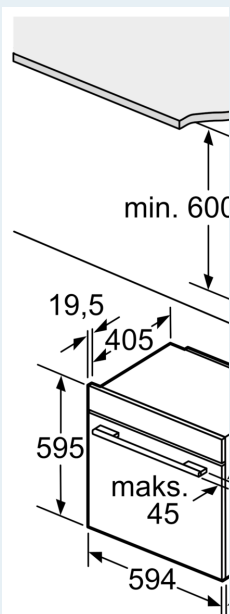

Indbygning
Ventilation

A: Luftindta

Plads til appara
320 x 115

Hvis apparatet b
kogesektion, ska
tykkelse (i givet f
overholdes.

Induktions-
kogesektion

Fuldfladeinduktio
kogesektion

Gasblus

Elektrisk
kogesektion

min. 600