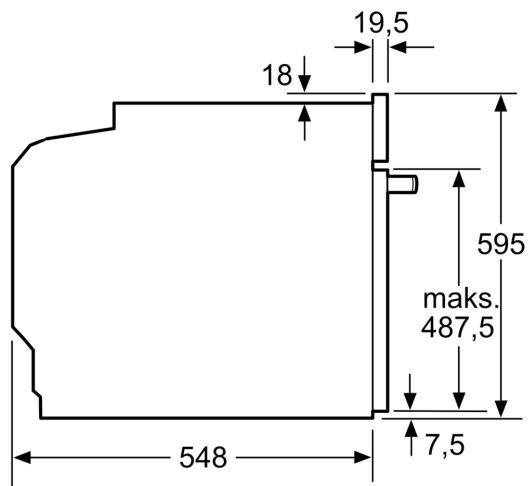

### Teknisk info

- Længde på ledning: 120 cm
- Nominel spænding 220-240 V
- Samlet tilslutningseffekt el: 3.6 kW
- Energiklasse (iht. EU Nr. 65/2014): A+

- Energiforbrug i standard drift:0.87 kWh
- Energiforbrug i varmluftsdrift:0.69 kWh
- Antal ovnrør: 1 Varmekilde: elektrisk Volume ovnrør:71 l

### Dimensioner

- Mål på produktet (h x b x d): 595 mm x 594 mm x 548 mm
- Nichemål (h x b x d): 585 mm - 595 mm x 560 mm - 568 mm x 550 mm
- Se venligst indbygningsmålene i stregtegningerne.

**iQ700, Indbygningsovn, 60 x 60 cm, Hvid  
HB732G2W1**

Indbygning af to apparater over hinanden  
Ventilationsåbning

A: Luftindtag  $\geq 200 \text{ cm}^2$

Mål i mm

Mål i mm

Hvis apparatet bygges ind under en kogesektion, skal følgende bordplade-tykkelse (i givet fald inkl. underkonstruktion) overholdes.