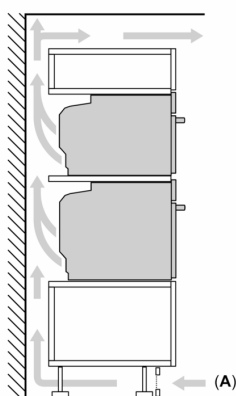

### Dimensioner

- Mål på produktet (h x b x d): 595 mm x 594 mm x 548 mm
- Nichemål (h x b x d): 585 mm - 595 mm x 560 mm - 568 mm x 550 mm
- Se venligst indbygningsmålene i stregtegningerne.

**iQ700, Indbygningsovn, 60 x 60 cm, Hvid  
HB732G2W1**

Indbygning af to apparater over hinanden  
Ventilationsåbning

A: Luftindtag  $\geq 200 \text{ cm}^2$

Mål i mm

Mål i mm

Hvis apparatet bygges ind under en kogesektion, skal følgende bordplade-tykkelse (i givet fald inkl. underkonstruktion) overholdes.