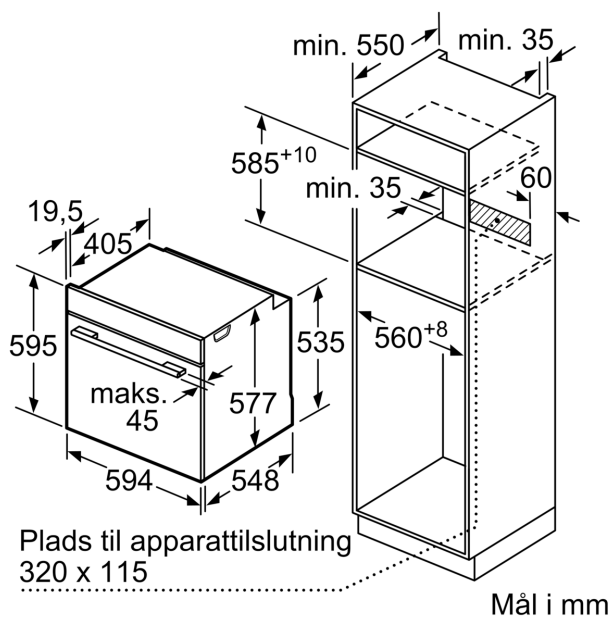

### Dimensioner

- Mål på produktet (h x b x d): 595 mm x 594 mm x 548 mm
- Nichemål (h x b x d): 585 mm - 595 mm x 560 mm - 568 mm x 550 mm
- Se venligst indbygningsmålene i stregtegningerne.

**iQ700, Indbygningsovn, 60 x 60 cm, Hvid  
HB732G2W1**

Indbygning af to apparater over hinanden  
Ventilationsåbning

A: Luftindtag  $\geq 200 \text{ cm}^2$

Mål i mm

Mål i mm

Hvis apparatet bygges ind under en kogesektion, skal følgende bordplade-tykkelse (i givet fald inkl. underkonstruktion) overholdes.