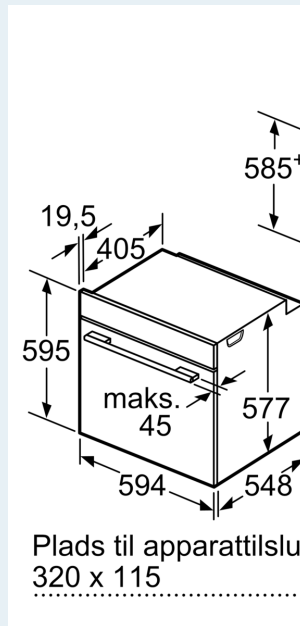

iQ700, Indbygningsovn, 60 x 60 cm, Rustfrit stål
HB676G5S6

Stregtegninger