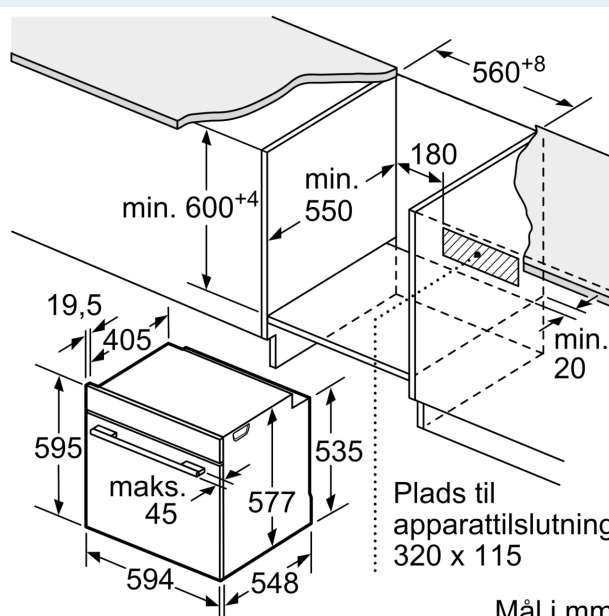

**iQ700, Indbygningsovn, 60 x 60 cm, Rustfrit stål  
HB673GCS2S**

Stregtegninger

Mål i mm

Mål i mm

Hvis apparatet bygges ind under en kogesektion, skal følgende bordplade-tykkelse (i givet fald inkl. underkonstruktion) overholdes.

Kogesektions- type	min. bordplade- tykkelse	
	overflade- monteret	planlimning
Induktions- kogesektion	37 mm	38 mm
Fuldfladeinduktions- kogesektion	47 mm	48 mm
Gasblus	30 mm	38 mm
Elektrisk kogesektion	27 mm	30 mm

Mål i mm