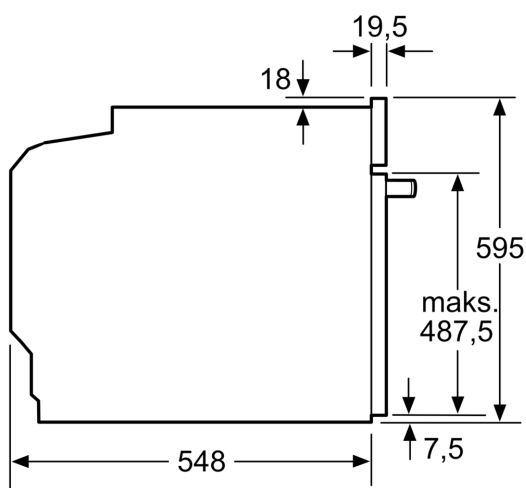

#### Teknisk data

Type af installation: ..... Indbyggede  
 Integreret rengøringsystem: ..... Pyrolytisk+Hydrolytisk  
 Nichemål ved indbygning (H x B x D): 585-595 x 560-568 x 550 mm  
 Produktmål (HxBxD): .....595 x 594 x 548 mm  
 Dimension af pakket produkt: .....670 x 670 x 680 mm  
 Kontrolpanelmateriale: ..... Rustfrit stål  
 Dørmateriale: ..... Glas  
 Nettovægt: .....38.4 kg  
 Anvendelig volumen (af hulrum): ..... 71 l  
 Varmeelementtype: 4D-varmluft, Stor grill, Varmluft Øko, Lille grill, Over-/undervarme, Over-/undervarme ØKO, Pizzaindstilling, Optønings program, Undervarme, Varmluft/Impulsgrill  
 Temperaturkontrol: ..... elektronisk  
 Antal indvendige lamper: ..... 1  
 Længde på elledning: ..... 120.0 cm  
 EAN-kode: ..... 4242003746684  
 Antal hulrum - (2010/30/EF): ..... 1  
 Energiklasse: ..... A+  
 Energy consumption per cycle conventional (2010/30/EC): .....0.87 kWh/cycle  
 Energy consumption per cycle forced air convection (2010/30/EC): 0.69 kWh/cycle  
 Energieffektivitetsindeks - NY (2010/30/EF): ..... 81.2 %  
 Tilslutningseffekt: ..... 3600 W  
 Strømstyrke: ..... 16 A  
 Elementspænding: .....220-240 V  
 Frekvens: ..... 50; 60 Hz  
 Stiktype: ..... Schukostik med jord  
 Medleveret tilbehør: .....1 x Emaljeret bageplade, 1 x Stegerist, 1 x Universalpande

**iQ700, Indbygningsovn, 60 x 60 cm, Rustfrit stål  
HB673GCS2S**

Stregtegninger

Mål i mm

Mål i mm

Hvis apparatet bygges ind under en kogesektion, skal følgende bordplade-tykkelse (i givet fald inkl. underkonstruktion) overholdes.

Mål i mm