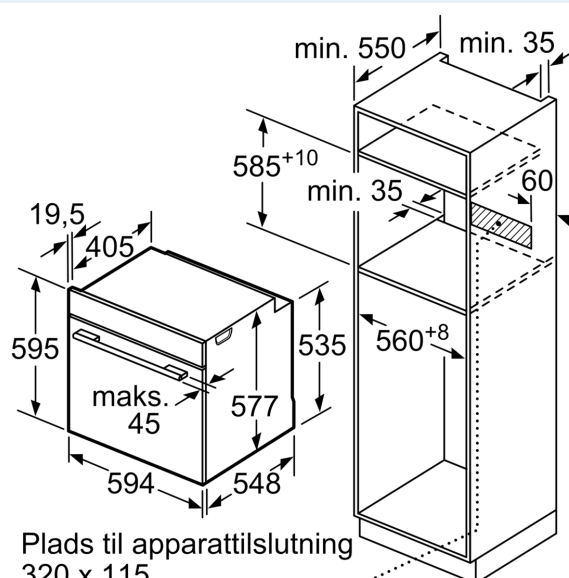

**iQ700, Indbygningsovn, 60 x 60 cm, Rustfrit stål  
HB673GCS2S**

Stregtegninger

Mål i mm

Mål i mm

Hvis apparatet bygges ind under en kogesektion, skal følgende bordplade-tykkelse (i givet fald inkl. underkonstruktion) overholdes.

Mål i mm