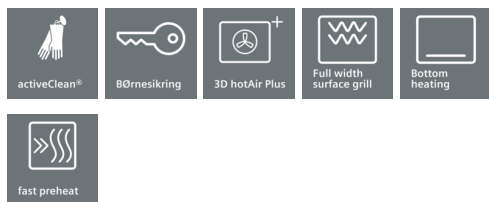

## iQ500, Indbygningsovn, rustfrit stål HB65AR520S

Indbygningsovn praktisk og let at håndterer. Højde 60 cm.

- ✓ activeClean® – med automatisk selvrens skal ovnen ikke rengøres manuelt.
- ✓ Energibesparende madlavning og bagning på et niveau med varmluftprogrammet hotAir Eco.
- ✓ Energiklasse A for effektiv stegning og bagning.

#### Teknisk data

Farve / Materiale : rustfrit stål  
 Installation : Indbygning  
 Integreret rengøringsystem : Pyrolytisk  
 Nichemål ved indbygning, mm (H x B x D) : 575-597 x 560-568 x 550  
 Produktmål, mm : 595 x 595 x 515  
 Dimension af pakket produkt (mm) : 665 x 635 x 635  
 Kontrolpanelmateriale : Rustfrit stål  
 Dørmateriale : Glas  
 Nettovægt (kg) : 36,610  
 Anvendelig volumen (af hulrum) : 57  
 Tilberedningsmetode : Over-/undervarme, Stor Vario-grill, Undervarme, Varmluft, Varmluft/impulsgrill, Varmluft Øko  
 Ovnrumsmateriale : Emaljeret  
 Temperaturkontrol : elektronisk  
 Antal indvendige lamper : 1  
 Godkendelse af certifikater : AENOR, CE  
 Længde på elledning (cm) : 95  
 EAN-kode : 4242003646724  
 Antal hulrum - (2010/30/EF) : 1  
 Energieffektivitetsklasse - (2010/30/EC) : A  
 Energy consumption per cycle conventional (2010/30/EC) : 0,90  
 Energy consumption per cycle forced air convection (2010/30/EC) : 0,70  
 Energieffektivitetsindeks - NY (2010/30/EF) : 88,6  
 Tilslutningseffekt (W) : 3580  
 Strømstyrke (A) : 16  
 Elementspænding (V) : 220-240  
 Frekvens (Hz) : 50  
 Stiktype : Schukostik med jord

#### Ovnstype / Ovnfunktioner

- Ovnvolumen: 57 l
- Energiflasse A
- 6 ovnfunktioner: varmluft/impulsgrill, stor variogrill, 3D varmluft Plus, øko varmluft, undervarme, over-/undervarme
- Temperaturregulering fra 50 - 270° C

#### Design

- Displayfarve hvid og blå lysdioder
- Forsænkbar(e) betjeningsknap(per), Cylinderknapper
- Fuldt glas i inderdøren
- Elektronikur