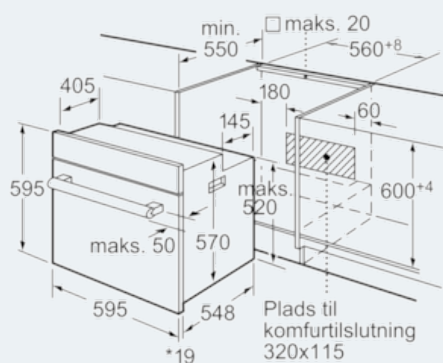

iQ500
Indbygningsovn
stål
HB63A1520S

Stregtegninger

* Ved metalfronter 20 mm

Mål i mm