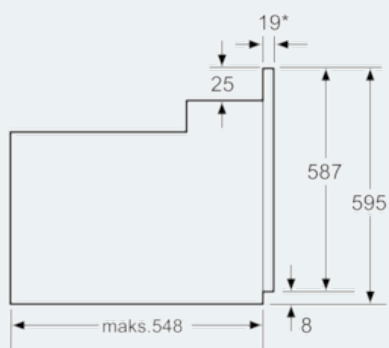

**iQ500**  
**Indbygningsovn**  
**stål**  
**HB63A1520S**

Stregtegninger

\* Ved metalfronter 20 mm

Mål i mm

\* Ved metalfronter 20 mm

Mål i mm