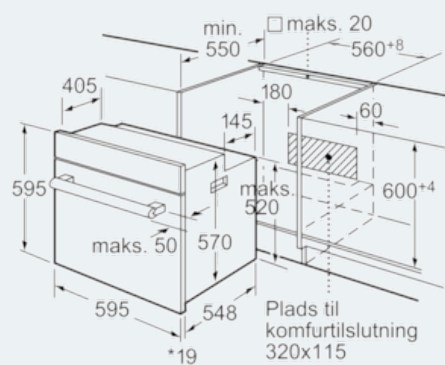

Udstyr

Teknisk data

Farve / Materiale : hvid
 Installation : Indbygning
 Integreteret rengøringsystem : Pyrolytisk
 Nichemål ved indbygning, mm (H x B x D) : 575-597 x 560-568 x 550
 Produktmål, mm : 595 x 595 x 548
 Dimension af pakket produkt (mm) : 670 x 680 x 670
 Kontrolpanelmateriale : metal lakeret
 Dørmateriale : Glas
 Nettovægt (kg) : 40,336
 Anvendelig volumen (af hulrum) : 63
 Tilberedningsmetode : Over-/undervarme, Stor Vario-grill, Undervarme, Varmluft, Varmluft/impulsgrill, Varmluft Øko
 Ovnrumsmateriale : Emaljeret
 Temperaturkontrol : elektronisk
 Antal indvendige lamper : 1
 Godkendelse af certifikater : CE, VDE
 Længde på elledning (cm) : 120
 EAN-kode : 4242003666715
 Antal hulrum - (2010/30/EF) : 1
 Energieffektivitetsklasse - (2010/30/EC) : A
 Energy consumption per cycle conventional (2010/30/EC) : 0,93
 Energy consumption per cycle forced air convection (2010/30/EC) : 0,70
 Energieffektivitetsindeks - NY (2010/30/EF) : 86,4
 Elektrisk tilslutningseffekt (W) : 3650
 Strømstyrke (A) : 16
 Elementspænding (V) : 220-240
 Frekvens (Hz) : 50; 60
 Stiktype : , Schukostik med jord, uden stik

iQ500
Indbygningsovn
hvid
HB63A1220S

Stregtegninger

* Ved metalfronter 20 mm

Mål i mm

* Ved metalfronter 20 mm

Mål i mm