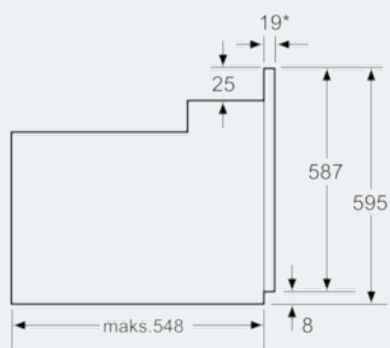

Udstyr

Teknisk data

Farve / Materiale : hvid
 Installation : Indbygning
 Integreteret rengøringsystem : Pyrolytisk
 Nichemål ved indbygning, mm (H x B x D) : 575-597 x 560-568 x 550
 Produktmål, mm : 595 x 595 x 548
 Dimension af pakket produkt (mm) : 670 x 680 x 670
 Kontrolpanelmateriale : metal lakeret
 Dørmateriale : Glas
 Nettovægt (kg) : 40,336
 Anvendelig volumen (af hulrum) : 63
 Tilberedningsmetode : Over-/undervarme, Stor Vario-grill, Undervarme, Varmluft, Varmluft/impulsgrill, Varmluft Øko
 Ovnrumsmateriale : Emaljeret
 Temperaturkontrol : elektronisk
 Antal indvendige lamper : 1
 Godkendelse af certifikater : CE, VDE
 Længde på elledning (cm) : 120
 EAN-kode : 4242003666715
 Antal hulrum - (2010/30/EF) : 1
 Energieffektivitetsklasse - (2010/30/EC) : A
 Energy consumption per cycle conventional (2010/30/EC) : 0,93
 Energy consumption per cycle forced air convection (2010/30/EC) : 0,70
 Energieffektivitetsindeks - NY (2010/30/EF) : 86,4
 Elektrisk tilslutningseffekt (W) : 3650
 Strømstyrke (A) : 16
 Elementspænding (V) : 220-240
 Frekvens (Hz) : 50; 60
 Stiktype : , Schukostik med jord, uden stik

iQ500
Indbygningsovn
hvid
HB63A1220S

Stregtegninger

* Ved metalfronter 20 mm

Mål i mm

* Ved metalfronter 20 mm

Mål i mm