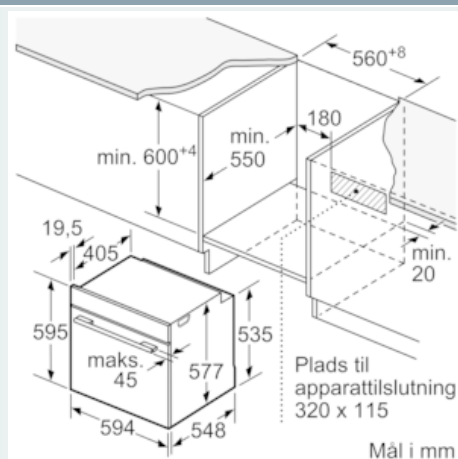

Udstyr

Teknisk data

Farve / Materiale : rustfrit stål
 Installation : Indbygning
 Integreret rengøringsystem : Nej
 Nichemål ved indbygning, mm (H x B x D) : 585-595 x 560-568 x 550
 Produktmål (HxBxD) : 595 x 594 x 548
 Dimension af pakket produkt (mm) : 670 x 680 x 670
 Kontrolpanelmateriale : Rustfrit stål
 Dørmateriale : Glas
 Nettovægt (kg) : 36,418
 Anvendelig volumen (af hulrum) : 71
 Tilberedningsmetode : Over-/undervarme, Pizzaindstilling, Stor grill, Varmluft/Impulsgrill, Varmluft Øko
 Temperaturkontrol : elektronisk
 Antal indvendige lamper : 1
 Godkendelse af certifikater : CE, VDE
 Længde på elledning (cm) : 120
 EAN-kode : 4242003707425
 Antal hulrum - (2010/30/EF) : 1
 Energieffektivitetsklasse - (2010/30/EC) : A+
 Energy consumption per cycle conventional (2010/30/EC) : 0,87
 Energy consumption per cycle forced air convection (2010/30/EC) : 0,69
 Energieffektivitetsindeks - NY (2010/30/EF) : 81,2
 Tilslutningseffekt (W) : 3600
 Strømstyrke (A) : 16
 Elementspænding (V) : 220-240
 Frekvens (Hz) : 60; 50
 Stiktype : Schukostik med jord, Uden stik

Design

- Drejevælger
- 2,8"-TFT-farvedisplay med klartekst og touchControl
- Elektronikur
- Ovnrum: antracit emalje

Miljø og sikkerhed

- Dørtemperatur på front maks. 40°C
- Øvrige sikkerhedsfunktioner: Børnesikring med nøgelfunktion, restvarmeindikering, sikkerhedsafbryder for bageovn, start-/stopagent, lågeafbryder, mekanisk dørlås
-

Tilbehør

- 1 x Emaljeret bageplade, 1 x Stegerist, 1 x Universalpande

iQ700, Indbygningsovn, 60 x 60 cm, rustfrit stål HB632GBS1S

Stregtegninger

Hvis apparatet bygges ind under en kogesektion, skal følgende bordplade-tykkelse (i givet fald inkl. underkonstruktion) overholdes.

Kogesektions- type	min. bordplade- tykkelse	
Induktions- kogesektion	overflade- monteret	planlimning
	37 mm	38 mm
Fuldfladeinduktions- kogesektion	47 mm	48 mm
Gasblus	30 mm	38 mm
Elektrisk kogesektion	27 mm	30 mm