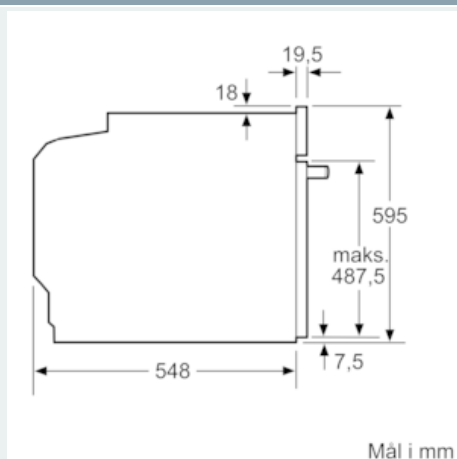

iQ700, Indbygningsovn, 60 x 60 cm, rustfrit stål HB632GBS1S

Stregtegninger

Hvis apparatet bygges ind under en kogesektion, skal følgende bordplade-tykkelse (i givet fald inkl. underkonstruktion) overholdes.

Kogesektions- type	min. bordplade- tykkelse	
Induktions- kogesektion	overflade- monteret	planlimning
	37 mm	38 mm
Fuldfladeinduktions- kogesektion	47 mm	48 mm
Gasblus	30 mm	38 mm
Elektrisk kogesektion	27 mm	30 mm