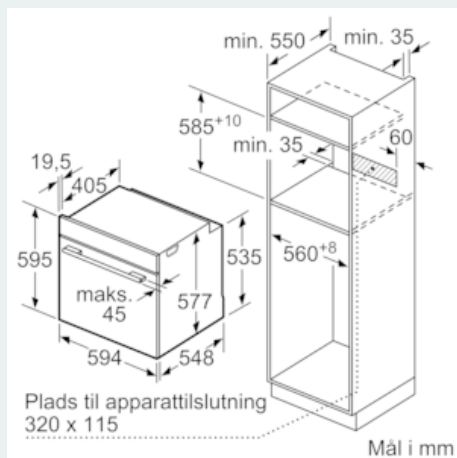

Udstyr

Teknisk data

Farve / Materiale : rustfrit stål
 Installation : Indbygning
 Integreret rengøringsystem : Nej
 Nichemål ved indbygning, mm (H x B x D) : 585-595 x 560-568 x 550
 Produktmål (HxBxD) : 595 x 594 x 548
 Dimension af pakket produkt (mm) : 670 x 680 x 670
 Kontrolpanelmateriale : Rustfrit stål
 Dørmateriale : Glas
 Nettovægt (kg) : 36,418
 Anvendelig volumen (af hulrum) : 71
 Tilberedningsmetode : Over-/undervarme, Pizzaindstilling, Stor grill, Varmluft/Impulsgrill, Varmluft Øko
 Temperaturkontrol : elektronisk
 Antal indvendige lamper : 1
 Godkendelse af certifikater : CE, VDE
 Længde på elledning (cm) : 120
 EAN-kode : 4242003707425
 Antal hulrum - (2010/30/EF) : 1
 Energieffektivitetsklasse - (2010/30/EC) : A+
 Energy consumption per cycle conventional (2010/30/EC) : 0,87
 Energy consumption per cycle forced air convection (2010/30/EC) : 0,69
 Energieffektivitetsindeks - NY (2010/30/EF) : 81,2
 Tilslutningseffekt (W) : 3600
 Strømstyrke (A) : 16
 Elementspænding (V) : 220-240
 Frekvens (Hz) : 60; 50
 Stiktype : Schukostik med jord, Uden stik

Tilbehør

- 1 x Emaljeret bageplade, 1 x Stegerist, 1 x Universalpande

iQ700, Indbygningsovn, 60 x 60 cm, rustfrit stål HB632GBS1S

Stregtegninger

Hvis apparatet bygges ind under en kogesektion, skal følgende bordplade-tykkelse (i givet fald inkl. underkonstruktion) overholdes.

Kogesektions- type	min. bordplade- tykkelse	
Induktions- kogesektion	overflade- monteret	planlimning
	37 mm	38 mm
Fuldfladeinduktions- kogesektion	47 mm	48 mm
Gasblus	30 mm	38 mm
Elektrisk kogesektion	27 mm	30 mm