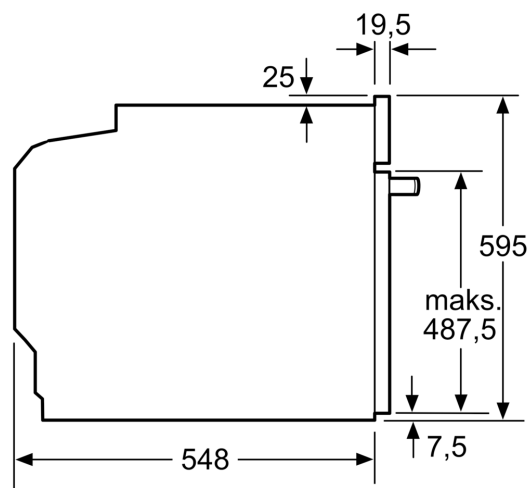

#### Teknisk info

- Længde på ledning: 120 cm
- Nominel spænding 220-240 V
- Samlet tilslutningseffekt el: 3.6 kW
- Energiklasse (iht. EU Nr. 65/2014): A
- Energiforbrug i standard drift: 0.99 kWh
- Energiforbrug i varmluftdrift: 0.81 kWh
- Antal ovnrør: 1 Varmekilde: elektrisk Volume ovnrør: 71 l

#### Dimensioner

- Mål på produktet (h x b x d): 595 mm x 594 mm x 548 mm
- Nichemål (h x b x d): 585 mm - 595 mm x 560 mm - 568 mm x 550 mm
- Se venligst indbygningsmålene i stregtegningerne.
- Vi anbefaler at du vælger komplementære produkter indenfor n

iQ300 for sikre et optimal kombination i design med dine indbygningsapparater.

**iQ300, Indbygningsovn, 60 x 60 cm, Rustfrit stål  
HB573ABROS**

Stregtegninger

Mål i mm

**A:** 19,5 mm  
**B:** Plads til tilslutning af apparat 320 x 115 mm