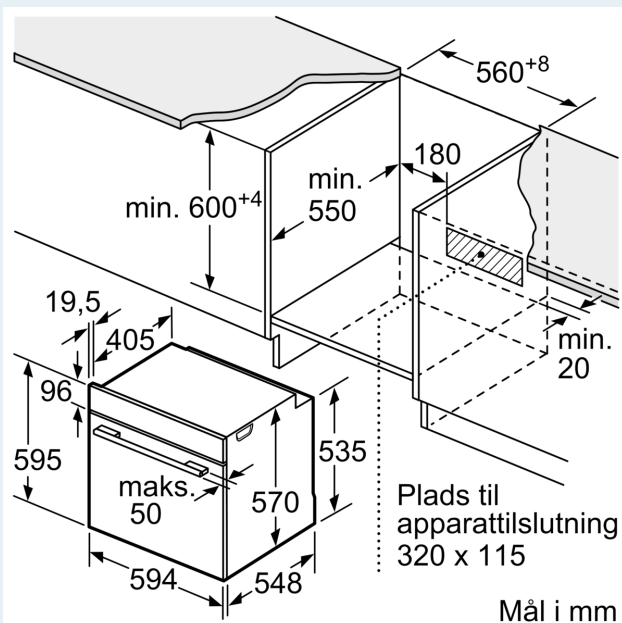

#### Teknisk info

- Længde på ledning: 120 cm
- Nominel spænding 220-240 V
- Samlet tilslutningseffekt el: 3.6 kW
- Energiklasse (iht. EU Nr. 65/2014): A
- Energiforbrug i standard drift: 0.99 kWh
- Energiforbrug i varmluftdrift: 0.81 kWh
- Antal ovnrør: 1 Varmekilde: elektrisk Volume ovnrør: 71 l

#### Dimensioner

- Mål på produktet (h x b x d): 595 mm x 594 mm x 548 mm
- Nichemål (h x b x d): 585 mm - 595 mm x 560 mm - 568 mm x 550 mm
- Se venligst indbygningsmålene i stregtegningerne.
- Vi anbefaler at du vælger komplementære produkter indenfor n

iQ300 for sikre et optimal kombination i design med dine indbygningsapparater.

**iQ300, Indbygningsovn, 60 x 60 cm, Rustfrit stål  
HB573ABROS**

Stregtegninger

Mål i mm

**A:** 19,5 mm  
**B:** Plads til tilslutning af apparat 320 x 115 mm