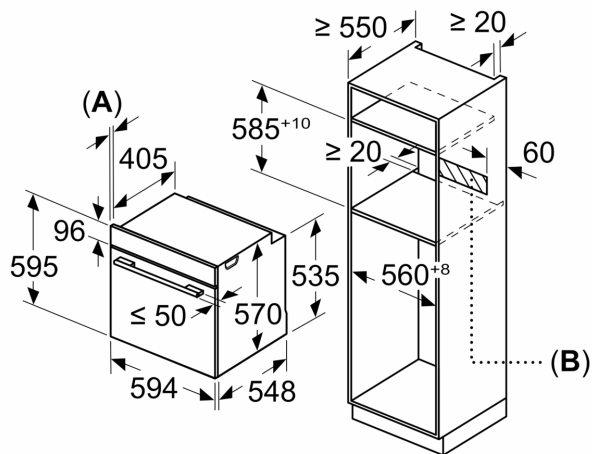

#### Dimensioner

- Mål på produktet (h x b x d): 595 mm x 594 mm x 548 mm
- Nichemål (h x b x d): 585 mm - 595 mm x 560 mm - 568 mm x 550 mm
- Se venligst indbygningsmålene i stregtegningerne.
- Vi anbefaler at du vælger komplementære produkter indenfor n

iQ300 for sikre et optimal kombination i design med dine indbygningsapparater.

**iQ300, Indbygningsovn, 60 x 60 cm, Rustfrit stål  
HB573ABROS**

Stregtegninger

Mål i mm

**A:** 19,5 mm  
**B:** Plads til tilslutning af apparat 320 x 115 mm