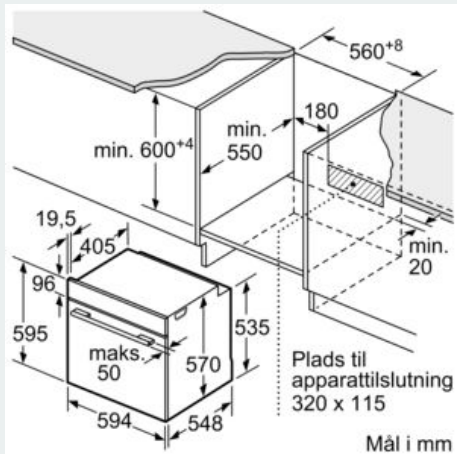

iQ500, Indbygningsovn, 60 x 60 cm,
Sort
HB437GCB0S

Stregtegninger