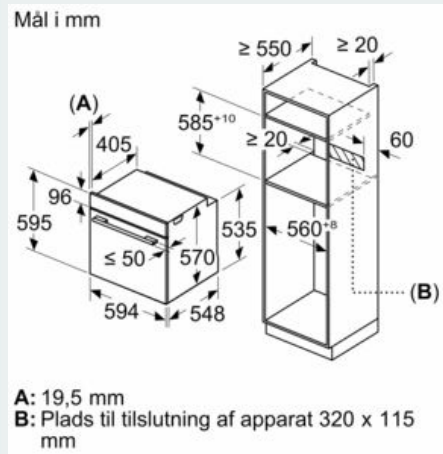

iQ500, Indbygningsovn, 60 x 60 cm,
Sort
HB437GCB0S

Stregtegninger