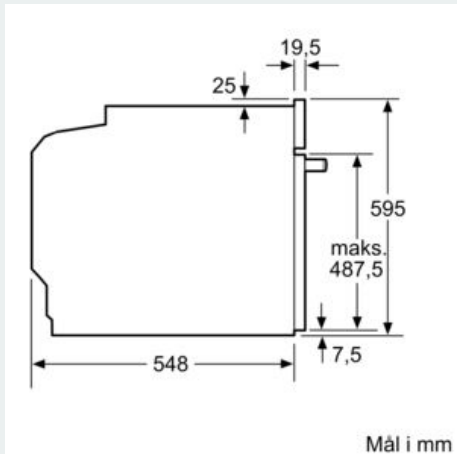

iQ500, Indbygningsovn, 60 x 60 cm,
Sort
HB437GCB0S

Stregtegninger