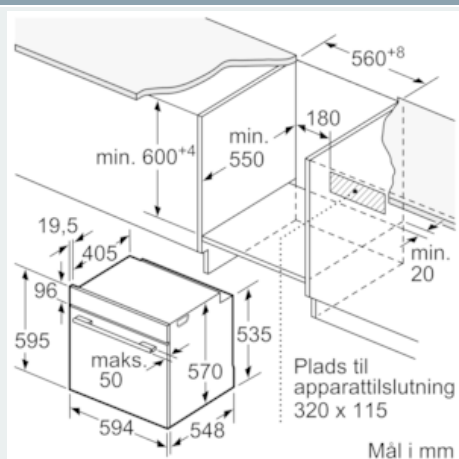

Udstyr

Teknisk data

Farve / Materiale : rustfrit stål
 Installation : Indbygning
 Integreret rengøringsystem : Pyrolytisk
 Nichemål ved indbygning, mm (H x B x D) : 585-595 x 560-568 x 550
 Produktmål, mm : 595 x 594 x 548
 Dimension af pakket produkt (mm) : 675 x 690 x 660
 Kontrolpanelmateriale : Glas
 Dørmateriale : Glas
 Nettovægt (kg) : 40,072
 Anvendelig volumen (af hulrum) : 71
 Tilberedningsmetode : Hotair gentle, Over-/undervarme, Pizza setting, Skånsom tilberedning ved lav temperatur, Stor grill, Undervarme, Varmluft, Varmluft/impulsgrill
 Ovnrumsmateriale : Other
 Temperaturkontrol : elektronisk
 Antal indvendige lamper : 1
 Godkendelse af certifikater : CE, VDE
 Længde på elledning (cm) : 120
 EAN-kode : 4242003815151
 Antal hulrum - (2010/30/EF) : 1
 Energieffektivitetsklasse - (2010/30/EC) : A
 Energy consumption per cycle conventional (2010/30/EC) : 0,99
 Energy consumption per cycle forced air convection (2010/30/EC) : 0,81
 Energieffektivitetsindeks - NY (2010/30/EF) : 95,3
 Tilslutningseffekt (W) : 3600
 Strømstyrke (A) : 16
 Elementspænding (V) : 220-240
 Frekvens (Hz) : 60; 50
 Stiktype : Schukostik med jord, uden stik

**iQ500, Indbygningsovn, 60 x 60 cm,
rustfrit stål
HB378GCR0S**

Udstyr

Ovnstype / Ovnfunktioner

- Ovnvolumen: 71 l
- Automatisk lynopvarmning

Design

- LCD-display (hvidt)
- softClose - dæmpet lukning af ovnlågen, softMove

Miljø og sikkerhed

iQ500, Indbygningsovn, 60 x 60 cm, rustfrit stål HB378GCR0S

Stregtegninger

Indbygning med en kogesektion.