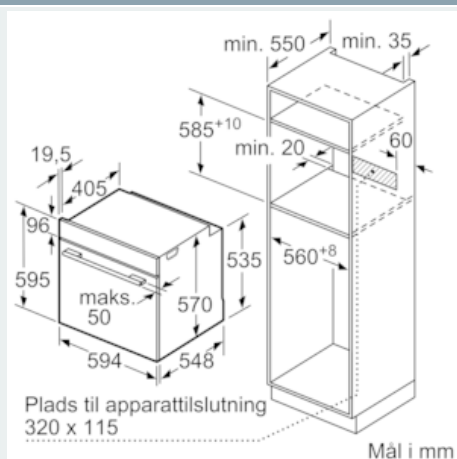

Udstyr

Teknisk data

Farve / Materiale : rustfrit stål
 Installation : Indbygning
 Integreret rengøringsystem : Pyrolytisk
 Nichemål ved indbygning, mm (H x B x D) : 585-595 x 560-568 x 550
 Produktmål, mm : 595 x 594 x 548
 Dimension af pakket produkt (mm) : 675 x 690 x 660
 Kontrolpanelmateriale : Glas
 Dørmateriale : Glas
 Nettovægt (kg) : 40,072
 Anvendelig volumen (af hulrum) : 71
 Tilberedningsmetode : Hotair gentle, Over-/undervarme, Pizza setting, Skånsom tilberedning ved lav temperatur, Stor grill, Undervarme, Varmluft, Varmluft/impulsgrill
 Ovnrumsmateriale : Other
 Temperaturkontrol : elektronisk
 Antal indvendige lamper : 1
 Godkendelse af certifikater : CE, VDE
 Længde på elledning (cm) : 120
 EAN-kode : 4242003815151
 Antal hulrum - (2010/30/EF) : 1
 Energieffektivitetsklasse - (2010/30/EC) : A
 Energy consumption per cycle conventional (2010/30/EC) : 0,99
 Energy consumption per cycle forced air convection (2010/30/EC) : 0,81
 Energieffektivitetsindeks - NY (2010/30/EF) : 95,3
 Tilslutningseffekt (W) : 3600
 Strømstyrke (A) : 16
 Elementspænding (V) : 220-240
 Frekvens (Hz) : 60; 50
 Stiktype : Schukostik med jord, uden stik

**iQ500, Indbygningsovn, 60 x 60 cm,
rustfrit stål
HB378GCR0S**

Udstyr

Ovnstype / Ovnfunktioner

- Ovnvolumen: 71 l
- Automatisk lynopvarmning

Design

- LCD-display (hvidt)
- softClose - dæmpet lukning af ovnlågen, softMove

Miljø og sikkerhed

iQ500, Indbygningsovn, 60 x 60 cm, rustfrit stål HB378GCR0S

Stregtegninger

Indbygning med en kogesektion.