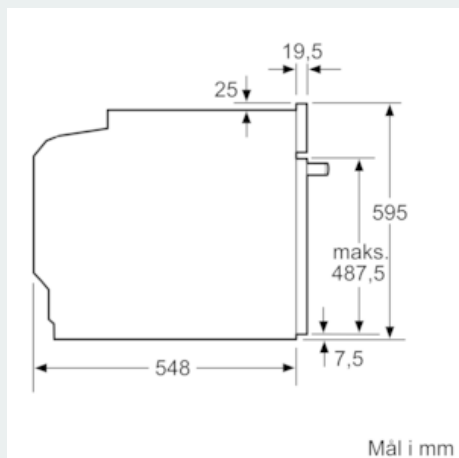

Udstyr

Teknisk data

Farve / Materiale : rustfrit stål
 Installation : Indbygning
 Integreret rengøringsystem : Pyrolytisk
 Nichemål ved indbygning, mm (H x B x D) : 585-595 x 560-568 x 550
 Produktmål, mm : 595 x 594 x 548
 Dimension af pakket produkt (mm) : 675 x 690 x 660
 Kontrolpanelmateriale : Glas
 Dørmateriale : Glas
 Nettovægt (kg) : 40,072
 Anvendelig volumen (af hulrum) : 71
 Tilberedningsmetode : Hotair gentle, Over-/undervarme, Pizza setting, Skånsom tilberedning ved lav temperatur, Stor grill, Undervarme, Varmluft, Varmluft/impulsgrill
 Ovnrumsmateriale : Other
 Temperaturkontrol : elektronisk
 Antal indvendige lamper : 1
 Godkendelse af certifikater : CE, VDE
 Længde på elledning (cm) : 120
 EAN-kode : 4242003815151
 Antal hulrum - (2010/30/EF) : 1
 Energieffektivitetsklasse - (2010/30/EC) : A
 Energy consumption per cycle conventional (2010/30/EC) : 0,99
 Energy consumption per cycle forced air convection (2010/30/EC) : 0,81
 Energieffektivitetsindeks - NY (2010/30/EF) : 95,3
 Tilslutningseffekt (W) : 3600
 Strømstyrke (A) : 16
 Elementspænding (V) : 220-240
 Frekvens (Hz) : 60; 50
 Stiktype : Schukostik med jord, uden stik

**iQ500, Indbygningsovn, 60 x 60 cm,
rustfrit stål
HB378GCR0S**

Udstyr

Ovnstype / Ovnfunktioner

- Ovnvolumen: 71 l
- Automatisk lynopvarmning

Design

- LCD-display (hvidt)
- softClose - dæmpet lukning af ovnlågen, softMove

Miljø og sikkerhed

iQ500, Indbygningsovn, 60 x 60 cm, rustfrit stål HB378GCR0S

Stregtegninger

Indbygning med en kogesektion.