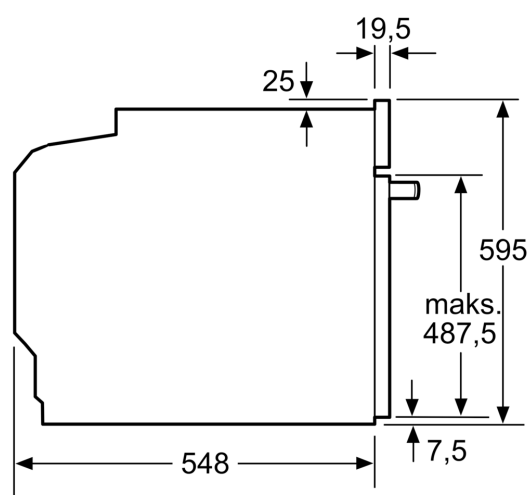

Udstyr

Teknisk data

Type af installation: Indbyggede
 Integreret rengøringssystem: Pyrolytisk+Hydrolytisk
 Nichemål ved indbygning (H x B x D): 585-595 x 560-568 x 550 mm
 Produktmål (HxBxD):595 x 594 x 548 mm
 Dimension af pakket produkt:675 x 660 x 690 mm
 Kontrolpanelmateriale: Glas
 Dørmateriale: Glas
 Nettovægt:38.9 kg
 Anvendelig volumen (af hulrum): 71 l
 Varmeelementtype: Stor grill, skånsom varmluft, Varmluft, Over-/undervarme, Pizzaindstilling, Undervarme, Varmluft/Impulsgrill
 Temperaturkontrol: elektronisk
 Antal indvendige lamper: 1
 Længde på elledning: 120.0 cm
 EAN-kode: 4242003946787
 Antal hulrum - (2010/30/EF): 1
 Energiklasse: A
 Energy consumption per cycle conventional (2010/30/EC): 0.99 kWh/cycle
 Energy consumption per cycle forced air convection (2010/30/EC): 0.81 kWh/cycle
 Energieffektivitetsindeks - NY (2010/30/EF): 95.3 %
 Tilslutningseffekt: 3600 W
 Strømstyrke: 16 A
 Elementspænding:220-240 V
 Frekvens: 60; 50 Hz
 Stiktype: Schukostik med jord
 Medleveret tilbehør: 1 x Emaljeret bageplade, 1 x Stegerist, 1 x Universalpande

Teknisk info

- Længde på ledning: 120 cm
- Nominel spænding 220-240 V
- Samlet tilslutningseffekt el: 3.6 kW
- Energiklasse (iht. EU Nr. 65/2014): A
- Energiforbrug i standard drift: 0.99 kWh
- Energiforbrug i varmluftsdrift: 0.81 kWh
- Antal ovnrør: 1 Varmekilde: elektrisk Volume ovnrør: 71 l

Dimensioner

- Mål på produktet (h x b x d): 595 mm x 594 mm x 548 mm
- Nichemål (h x b x d): 585 mm - 595 mm x 560 mm - 568 mm x 550 mm

- Se venligst indbygningsmålene i stregtegningerne.

**iQ300, Indbygningsovn, 60 x 60 cm, Rustfrit stål
HB372A0S0**

Stregtegninger

Mål i mm

A: 19,5 mm
B: Plads til tilslutning af apparat 320 x 115 mm

Indbygning med en kogesektion.

Mål i mm