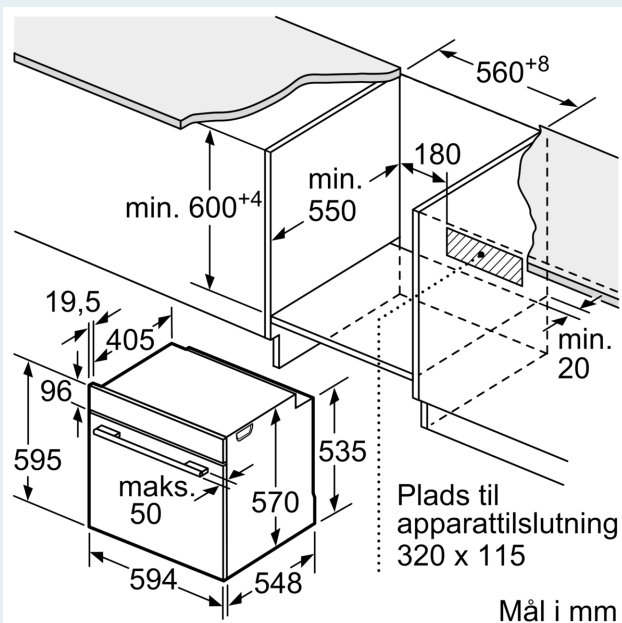

Teknisk info

- Længde på ledning: 120 cm
- Nominel spænding 220-240 V
- Samlet tilslutningseffekt el: 3.6 kW
- Energiklasse (iht. EU Nr. 65/2014): A
- Energiforbrug i standard drift: 0.99 kWh
- Energiforbrug i varmluftsdrift: 0.81 kWh
- Antal ovnrør: 1 Varmekilde: elektrisk Volume ovnrør: 71 l

Dimensioner

- Mål på produktet (h x b x d): 595 mm x 594 mm x 548 mm
- Nichemål (h x b x d): 585 mm - 595 mm x 560 mm - 568 mm x 550 mm

- Se venligst indbygningsmålene i stregtegningerne.

**iQ300, Indbygningsovn, 60 x 60 cm, Rustfrit stål
HB372A0S0**

Stregtegninger

Mål i mm

A: 19,5 mm
B: Plads til tilslutning af apparat 320 x 115 mm

Indbygning med en kogesektion.

Mål i mm