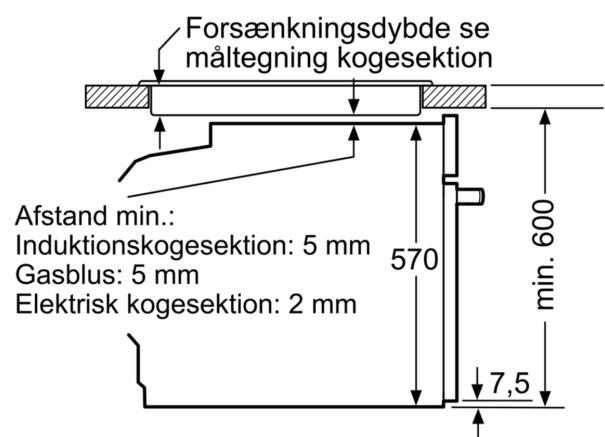

Dimensioner

- Mål på produktet (h x b x d): 595 mm x 594 mm x 548 mm
- Nichemål (h x b x d): 585 mm - 595 mm x 560 mm - 568 mm x 550 mm

- Se venligst indbygningsmålene i stregtegningerne.

**iQ300, Indbygningsovn, 60 x 60 cm, Rustfrit stål
HB372A0S0**

Stregtegninger

Mål i mm

A: 19,5 mm
B: Plads til tilslutning af apparat 320 x 115 mm

Indbygning med en kogesektion.

Mål i mm