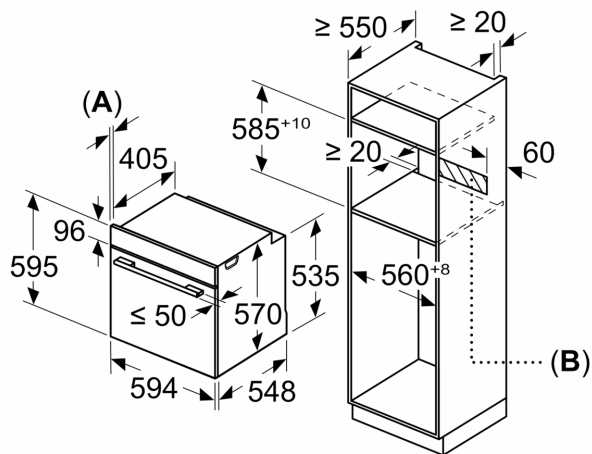

Dimensioner

- Mål på produktet (h x b x d): 595 mm x 594 mm x 548 mm
- Nichemål (h x b x d): 585 mm - 595 mm x 560 mm - 568 mm x 550 mm

- Se venligst indbygningsmålene i stregtegningerne.

**iQ300, Indbygningsovn, 60 x 60 cm, Rustfrit stål
HB372A0S0**

Stregtegninger

Mål i mm

A: 19,5 mm
B: Plads til tilslutning af apparat 320 x 115 mm

Indbygning med en kogesektion.

Mål i mm