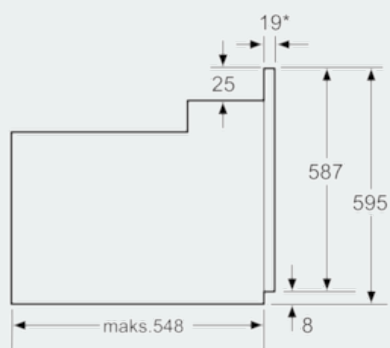

Udstyr

Teknisk data

Farve / Materiale : rustfrit stål
 Installation : Indbygning
 Integreret rengøringssystem : Nej
 Nichemål ved indbygning, mm (H x B x D) : 575-597 x 560-568 x 550
 Produktmål, mm : 595 x 595 x 548
 Dimension af pakket produkt (mm) : 670 x 680 x 670
 Kontrolpanelmateriale : Glas, Rustfrit stål
 Dørmateriale : Glas
 Nettovægt (kg) : 38,290
 Anvendelig volumen (af hulrum) : 66
 Tilberedningsmetode : Lille Vario-grill, Optøning, Over-/undervarme, Pizza setting, Stor Vario-grill, Undervarme, Varmluft, Varmluft/impulsgrill
 Ovnrumsmateriale : Emaljeret
 Temperaturkontrol : mekanisk
 Antal indvendige lamper : 1
 Godkendelse af certifikater : CE, VDE
 Længde på elledning (cm) : 120
 EAN-kode : 4242003434888
 Antal hulrum - (2010/30/EF) : 1
 Energieffektivitetsklasse - (2010/30/EC) : A
 Energy consumption per cycle conventional (2010/30/EC) : 0,96
 Energy consumption per cycle forced air convection (2010/30/EC) : 0,82
 Energieffektivitetsindeks - NY (2010/30/EF) : 98,8
 Strømstyrke (A) : 16
 Elementspænding (V) : 220-240
 Frekvens (Hz) : 50; 60
 Stiktype : , Schukostik med jord, uden stik

Stregtegninger

* Ved metalfronter 20 mm

Mål i mm

* Ved metalfronter 20 mm

Mål i mm