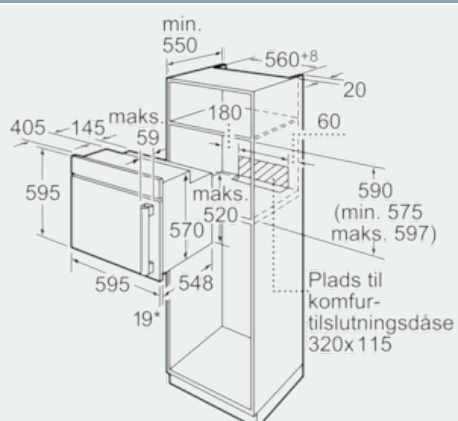

Udstyr

Teknisk data

Farve / Materiale : rustfrit stål
 Installation : Indbygning
 Integreret rengøringssystem : Nej
 Nichemål ved indbygning, mm (H x B x D) : 575-597 x 560-568 x 550
 Produktmål, mm : 595 x 595 x 548
 Dimension af pakket produkt (mm) : 670 x 680 x 670
 Kontrolpanelmateriale : Glas, Rustfrit stål
 Dørmateriale : Glas
 Nettovægt (kg) : 38,290
 Anvendelig volumen (af hulrum) : 66
 Tilberedningsmetode : Lille Vario-grill, Optøning, Over-/undervarme, Pizza setting, Stor Vario-grill, Undervarme, Varmluft, Varmluft/impulsgrill
 Ovnrumsmateriale : Emaljeret
 Temperaturkontrol : mekanisk
 Antal indvendige lamper : 1
 Godkendelse af certifikater : CE, VDE
 Længde på elledning (cm) : 120
 EAN-kode : 4242003434888
 Antal hulrum - (2010/30/EF) : 1
 Energieffektivitetsklasse - (2010/30/EC) : A
 Energy consumption per cycle conventional (2010/30/EC) : 0,96
 Energy consumption per cycle forced air convection (2010/30/EC) : 0,82
 Energieffektivitetsindeks - NY (2010/30/EF) : 98,8
 Strømstyrke (A) : 16
 Elementspænding (V) : 220-240
 Frekvens (Hz) : 50; 60
 Stiktype : , Schukostik med jord, uden stik

Stregtegninger

* Ved metalfronter 20 mm

Mål i mm

* Ved metalfronter 20 mm

Mål i mm