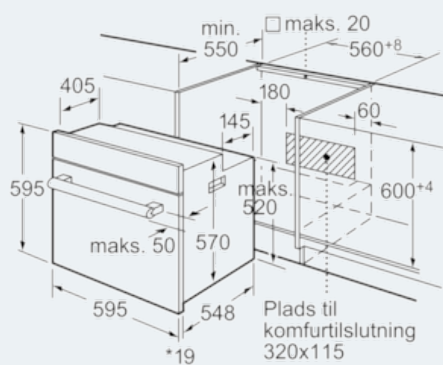

iQ100
Ovn
Stål
HB331E2S

Stregtegninger

* Ved metalfronter 20 mm

Mål i mm