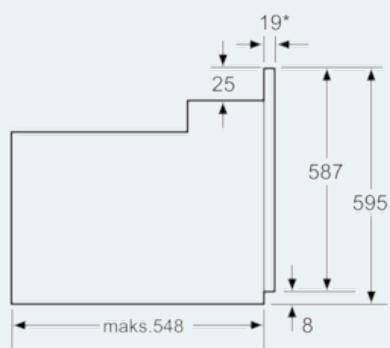

##### Teknisk data

Farve / Materiale : rustfrit stål  
 Installation : Indbygning  
 Integreret rengøringsystem : Nej  
 Nichemål ved indbygning, mm (H x B x D) : 575-597 x 560-568 x 550  
 Produktmål, mm : 595 x 595 x 548  
 Dimension af pakket produkt (mm) : 673 x 685 x 660  
 Kontrolpanelmateriale : Metal  
 Dørmateriale : Glas  
 Nettovægt (kg) : 33,381  
 Anvendelig volumen (af hulrum) : 66  
 Tilberedningsmetode : 3D-Varmluft, Over-/undervarme, Stor Vario-grill, Undervarme, Varmluft/impulsgrill  
 Ovnrumsmateriale : Emaljeret  
 Temperaturkontrol : mekanisk  
 Antal indvendige lamper : 1  
 Godkendelse af certifikater : CE, KEMA  
 Længde på elledning (cm) : 100  
 EAN-kode : 4242003674239  
 Antal hulrum - (2010/30/EF) : 1  
 Energieffektivitetsklasse - (2010/30/EC) : A  
 Energy consumption per cycle conventional (2010/30/EC) : 0,98  
 Energy consumption per cycle forced air convection (2010/30/EC) : 0,82  
 Energieffektivitetsindeks - NY (2010/30/EF) : 98,8  
 Elektrisk tilslutningseffekt (W) : 3600  
 Strømstyrke (A) : 16  
 Elementspænding (V) : 220-240  
 Frekvens (Hz) : 60; 50  
 Stiktype : Schukostik med jord

**iQ100**  
**Ovn**  
**Stål**  
**HB331E2S**

Stregtegninger

\* Ved metalfronter 20 mm

Mål i mm

\* Ved metalfronter 20 mm

Mål i mm