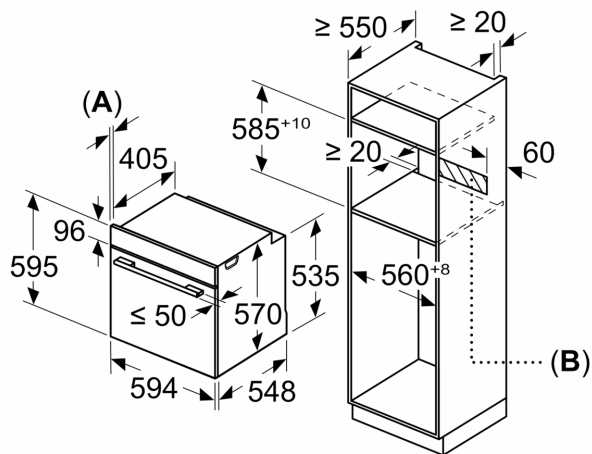

Dimensioner

- Mål på produktet (h x b x d): 595 mm x 594 mm x 548 mm
- Nichemål (h x b x d): 585 mm - 595 mm x 560 mm - 568 mm x 550 mm
- Se venligst indbygningsmålene i stregtegningerne.

**iQ300, Indbygningsovn, 60 x 60 cm, Rustfrit stål
HB274ABS0S**

Stregtegninger

Mål i mm

A: 19,5 mm
B: Plads til tilslutning af apparat 320 x 115 mm

Indbygning med en kogesektion.