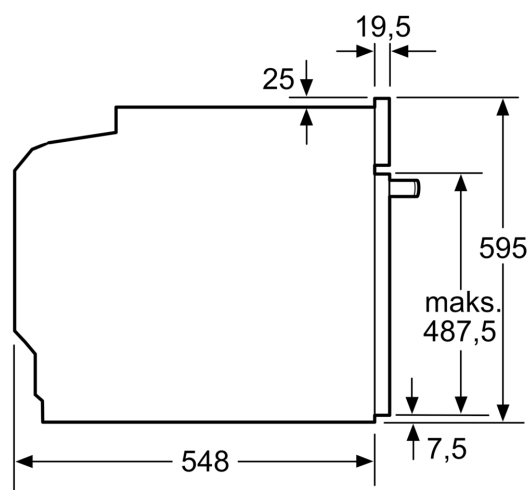

Udstyr

Teknisk data

Type af installation: Indbyggede
 Integreret rengøringssystem: Pyrolytisk+Hydrolytisk
 Nichemål ved indbygning (H x B x D): 585-595 x 560-568 x 550 mm
 Produktmål (HxBxD): 595 x 594 x 548 mm
 Dimension af pakket produkt: 665 x 655 x 675 mm
 Kontrolpanelmateriale: Glas
 Dørmateriale: Glas
 Nettovægt: 37.2 kg
 Anvendelig volumen (af hulrum): 71 l
 Varmeelementtype: Stor grill, skånsom varmluft, Varmluft, Over-/undervarme, Pizzaindstilling, Undervarme, Varmluft/Impulsgrill
 Temperaturkontrol: elektronisk
 Antal indvendige lamper: 1
 Længde på elledning: 120.0 cm
 EAN-kode: 4242003848203
 Antal hulrum - (2010/30/EF): 1
 Energiklasse: A
 Energy consumption per cycle conventional (2010/30/EC): 0.99 kWh/cycle
 Energy consumption per cycle forced air convection (2010/30/EC): 0.81 kWh/cycle
 Energieffektivitetsindeks - NY (2010/30/EF): 95.3 %
 Tilslutningseffekt: 3600 W
 Strømstyrke: 16 A
 Elementspænding: 220-240 V
 Frekvens: 50; 60 Hz
 Stiktype: Schukostik med jord
 Medleveret tilbehør: 1 x Stegerist, 1 x Universalpande, 1 x Emaljeret bageplade

Teknisk info

- Længde på ledning: 120 cm
- Nominel spænding 220-240 V
- Samlet tilslutningseffekt el: 3.6 kW
- Energiklasse (iht. EU Nr. 65/2014): A
- Energiforbrug i standard drift: 0.99 kWh
- Energiforbrug i varmluftsdrift: 0.81 kWh
- Antal ovnrum: 1 Varmekilde: elektrisk Volume ovnrum: 71 l

Dimensioner

- Mål på produktet (h x b x d): 595 mm x 594 mm x 548 mm
- Nichemål (h x b x d): 585 mm - 595 mm x 560 mm - 568 mm x 550 mm
- Se venligst indbygningsmålene i stregtegningerne.

**iQ300, Indbygningsovn, 60 x 60 cm, Rustfrit stål
HB274ABS0S**

Stregtegninger

Mål i mm

A: 19,5 mm
B: Plads til tilslutning af apparat 320 x 115 mm

Indbygning med en kogesektion.