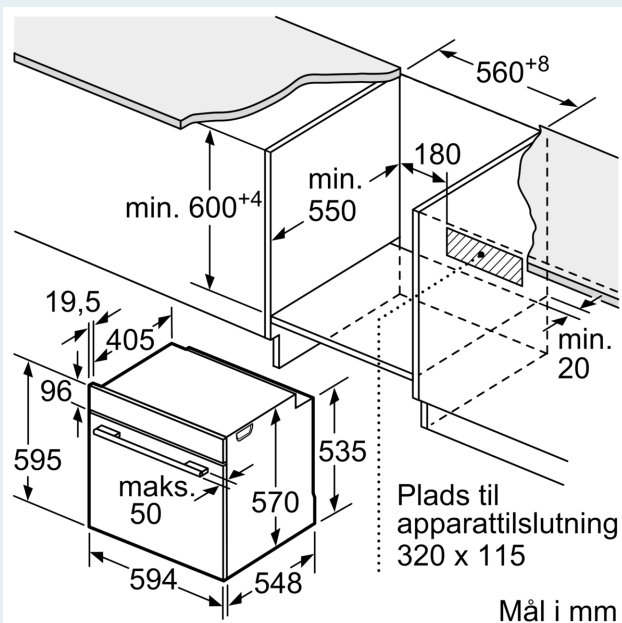

Teknisk info

- Længde på ledning: 120 cm
- Nominel spænding 220-240 V
- Samlet tilslutningseffekt el: 3.6 kW
- Energiklasse (iht. EU Nr. 65/2014): A
- Energiforbrug i standard drift: 0.99 kWh
- Energiforbrug i varmluftsdrift: 0.81 kWh
- Antal ovnrum: 1 Varmekilde: elektrisk Volume ovnrum: 71 l

Dimensioner

- Mål på produktet (h x b x d): 595 mm x 594 mm x 548 mm
- Nichemål (h x b x d): 585 mm - 595 mm x 560 mm - 568 mm x 550 mm
- Se venligst indbygningsmålene i stregtegningerne.

**iQ300, Indbygningsovn, 60 x 60 cm, Rustfrit stål
HB274ABS0S**

Stregtegninger

Mål i mm

A: 19,5 mm
B: Plads til tilslutning af apparat 320 x 115 mm

Indbygning med en kogesektion.