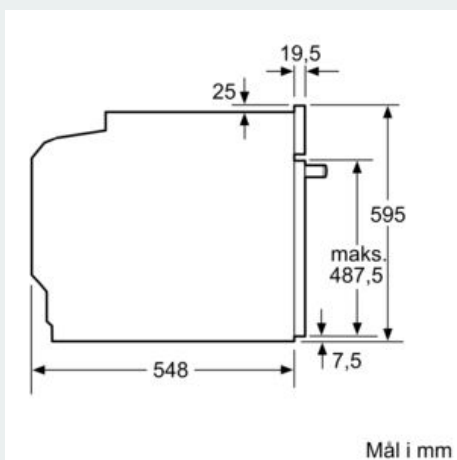

Udstyr

Teknisk data

Farve / Materiale : rustfrit stål
 Installation : Indbygning
 Integreret rengøringssystem : Pyrolytisk
 Nichemål ved indbygning (H x B x D) : 585-595 x 560-568 x 550 mm
 Produktmål (HxBxD) : 595 x 594 x 548 mm
 Dimension af pakket produkt : 660 x 670 x 655 mm
 Kontrolpanelmateriale : Glas
 Dørmateriale : Glas
 Nettovægt : 39,0 kg
 Anvendelig volumen (af hulrum) : 71 l
 Tilberedningsmetode : over-/undervarme, Stor grill, Varmluft, varmluft/impulsgrill, Varmluft skånsom
 Ovnrumsmateriale : Andet
 Temperaturkontrol : elektronisk
 Antal indvendige lamper : 1
 Godkendelse af certifikater : CE, VDE
 Længde på elledning : 120 cm
 EAN-kode : 4242003848197
 Antal hulrum - (2010/30/EF) : 1
 Energieffektivitetsklasse - (2010/30/EC) : A
 Energy consumption per cycle conventional (2010/30/EC) : 0,99 kWh/cycle
 Energy consumption per cycle forced air convection (2010/30/EC) : 0,81 kWh/cycle
 Energieffektivitetsindeks - NY (2010/30/EF) : 95,3 %
 Tilslutningseffekt : 3600 W
 Strømstyrke : 16 A
 Elementspænding : 220-240 V
 Frekvens : 50; 60 Hz
 Stiktype : Schukostik med jord

Miljø og sikkerhed

- Øvrige sikkerhedsfunktioner: Børnesikring med nøgelfunktion, sikkerhedsafbryder for bageovn, elektronisk dørlås, mekanisk dørlås
-
- Dørtemperatur på front maks. 30°C

Teknisk info

- Længde på ledning: 120 cm
- Energiklasse A (på en skala fra A+++ til D)

**iQ300, Indbygningsovn, 60 x 60 cm,
rustfrit stål
HB273ABS0S**

Stregtegninger

Indbygning med en kogesektion.