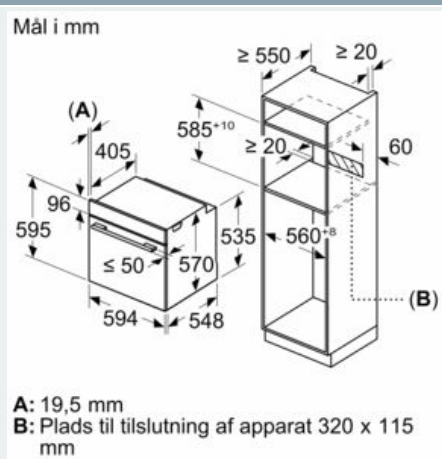

Udstyr

Teknisk data

Farve / Materiale : rustfrit stål
 Installation : Indbygning
 Integreret rengøringssystem : Pyrolytisk
 Nichemål ved indbygning (H x B x D) : 585-595 x 560-568 x 550 mm
 Produktmål (HxBxD) : 595 x 594 x 548 mm
 Dimension af pakket produkt : 660 x 670 x 655 mm
 Kontrolpanelmateriale : Glas
 Dørmateriale : Glas
 Nettovægt : 39,0 kg
 Anvendelig volumen (af hulrum) : 71 l
 Tilberedningsmetode : over-/undervarme, Stor grill, Varmluft, varmluft/impulsgrill, Varmluft skånsom
 Ovnrumsmateriale : Andet
 Temperaturkontrol : elektronisk
 Antal indvendige lamper : 1
 Godkendelse af certifikater : CE, VDE
 Længde på elledning : 120 cm
 EAN-kode : 4242003848197
 Antal hulrum - (2010/30/EF) : 1
 Energieffektivitetsklasse - (2010/30/EC) : A
 Energy consumption per cycle conventional (2010/30/EC) : 0,99 kWh/cycle
 Energy consumption per cycle forced air convection (2010/30/EC) : 0,81 kWh/cycle
 Energieffektivitetsindeks - NY (2010/30/EF) : 95,3 %
 Tilslutningseffekt : 3600 W
 Strømstyrke : 16 A
 Elementspænding : 220-240 V
 Frekvens : 50; 60 Hz
 Stiktype : Schukostik med jord

Miljø og sikkerhed

- Øvrige sikkerhedsfunktioner: Børnesikring med nøgelfunktion, sikkerhedsafbryder for bageovn, elektronisk dørlås, mekanisk dørlås
-
- Dørtemperatur på front maks. 30°C

Teknisk info

- Længde på ledning: 120 cm
- Energiklasse A (på en skala fra A+++ til D)

**iQ300, Indbygningsovn, 60 x 60 cm,
rustfrit stål
HB273ABS0S**

Stregtegninger

Indbygning med en kogesektion.