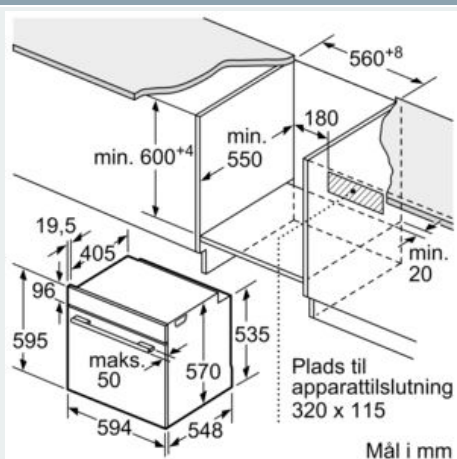

Udstyr

Teknisk data

Farve / Materiale : rustfrit stål
 Installation : Indbygning
 Integreret rengøringssystem : Pyrolytisk
 Nichemål ved indbygning (H x B x D) : 585-595 x 560-568 x 550 mm
 Produktmål (HxBxD) : 595 x 594 x 548 mm
 Dimension af pakket produkt : 660 x 670 x 655 mm
 Kontrolpanelmateriale : Glas
 Dørmateriale : Glas
 Nettovægt : 39,0 kg
 Anvendelig volumen (af hulrum) : 71 l
 Tilberedningsmetode : over-/undervarme, Stor grill, Varmluft, varmluft/impulsgrill, Varmluft skånsom
 Ovnrumsmateriale : Andet
 Temperaturkontrol : elektronisk
 Antal indvendige lamper : 1
 Godkendelse af certifikater : CE, VDE
 Længde på elledning : 120 cm
 EAN-kode : 4242003848197
 Antal hulrum - (2010/30/EF) : 1
 Energieffektivitetsklasse - (2010/30/EC) : A
 Energy consumption per cycle conventional (2010/30/EC) : 0,99 kWh/cycle
 Energy consumption per cycle forced air convection (2010/30/EC) : 0,81 kWh/cycle
 Energieffektivitetsindeks - NY (2010/30/EF) : 95,3 %
 Tilslutningseffekt : 3600 W
 Strømstyrke : 16 A
 Elementspænding : 220-240 V
 Frekvens : 50; 60 Hz
 Stiktype : Schukostik med jord

Miljø og sikkerhed

- Øvrige sikkerhedsfunktioner: Børnesikring med nøgelfunktion, sikkerhedsafbryder for bageovn, elektronisk dørlås, mekanisk dørlås
-
- Dørtemperatur på front maks. 30°C

Teknisk info

- Længde på ledning: 120 cm
- Energiklasse A (på en skala fra A+++ til D)

**iQ300, Indbygningsovn, 60 x 60 cm,
rustfrit stål
HB273ABS0S**

Stregtegninger

Indbygning med en kogesektion.