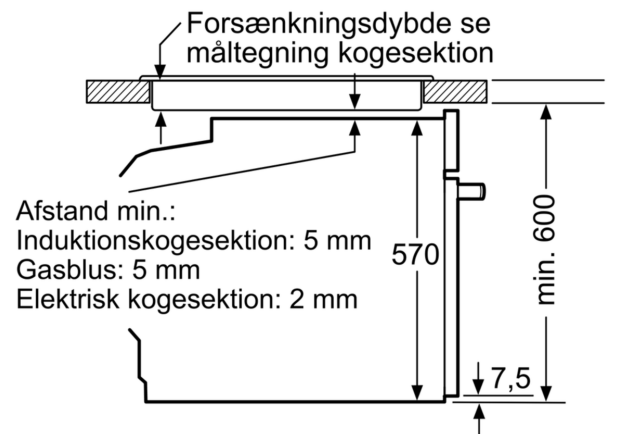

Dimensioner

- Mål på produktet (h x b x d): 595 mm x 594 mm x 548 mm
- Nichemål (h x b x d): 585 mm - 595 mm x 560 mm - 568 mm x 550 mm

- Se venligst indbygningsmålene i stregtegningerne.

iQ300, Indbygningsovn, 60 x 60 cm, Rustfrit stål
HB272ABS0S

Stregtegninger

Mål i mm

A: 19,5 mm
B: Plads til tilslutning af apparat 320 x 115 mm

Indbygning med en kogesektion.

Mål i mm