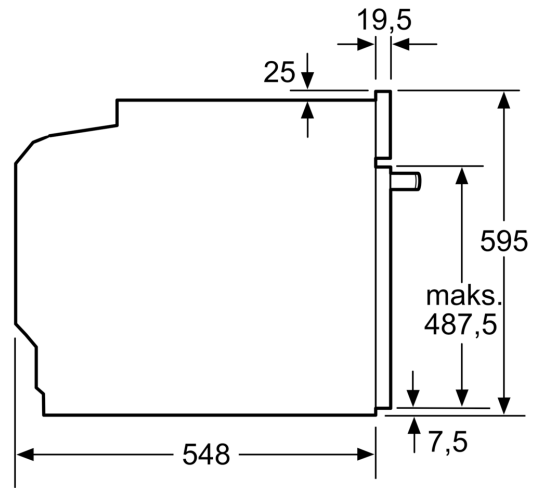

Udstyr

Teknisk data

Type af installation: Indbyggede
 Integreret rengøringssystem: Pyrolytisk+Hydrolytisk
 Nichemål ved indbygning (H x B x D): 585-595 x 560-568 x 550 mm
 Produktmål (HxBxD):595 x 594 x 548 mm
 Dimension af pakket produkt:665 x 655 x 675 mm
 Kontrolpanelmateriale: Glas
 Dørmateriale: Glas
 Nettovægt:37.2 kg
 Anvendelig volumen (af hulrum): 71 l
 Varmeelementtype: Stor grill, skånsom varmluft, Varmluft, Over-/undervarme, Pizzaindstilling, Undervarme, Varmluft/Impulsgrill
 Temperaturkontrol: elektronisk
 Antal indvendige lamper: 1
 Længde på elledning: 120.0 cm
 EAN-kode: 4242003925478
 Antal hulrum - (2010/30/EF): 1
 Energiklasse: A
 Energy consumption per cycle conventional (2010/30/EC): 0.99 kWh/cycle
 Energy consumption per cycle forced air convection (2010/30/EC): 0.81 kWh/cycle
 Energieffektivitetsindeks - NY (2010/30/EF): 95.3 %
 Tilslutningseffekt: 3600 W
 Strømstyrke: 16 A
 Elementspænding:220-240 V
 Frekvens: 50; 60 Hz
 Stiktype: Schukostik med jord
 Medleveret tilbehør: 1 x Stegerist, 1 x Universalpande, 1 x Emaljeret bageplade

Teknisk info

- Længde på ledning: 120 cm
- Nominel spænding 220-240 V
- Samlet tilslutningseffekt el: 3.6 kW
- Energiklasse (iht. EU Nr. 65/2014): A
- Energiforbrug i standard drift: 0.99 kWh
- Energiforbrug i varmluftsdrift: 0.81 kWh
- Antal ovnrums: 1 Varmekilde: elektrisk Volume ovnrums: 71 l

Dimensioner

- Mål på produktet (h x b x d): 595 mm x 594 mm x 548 mm
- Nichemål (h x b x d): 585 mm - 595 mm x 560 mm - 568 mm x 550 mm

- Se venligst indbygningsmålene i stregtegningerne.

iQ300, Indbygningsovn, 60 x 60 cm, Rustfrit stål
HB272ABS0S

Stregtegninger

Mål i mm

A: 19,5 mm
B: Plads til tilslutning af apparat 320 x 115 mm

Indbygning med en kogesektion.

Mål i mm