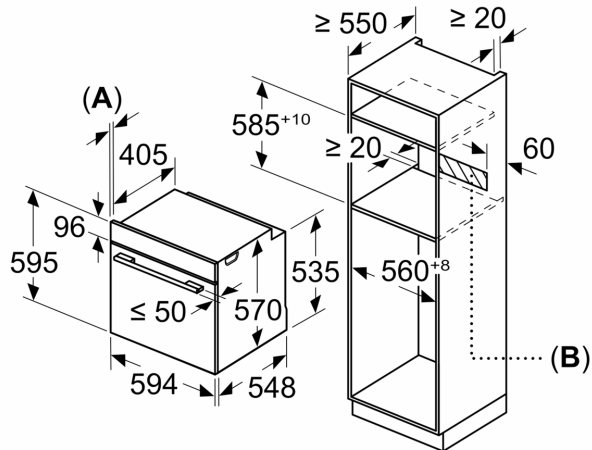

Dimensioner

- Mål på produktet (h x b x d): 595 mm x 594 mm x 548 mm
- Nichemål (h x b x d): 585 mm - 595 mm x 560 mm - 568 mm x 550 mm

- Se venligst indbygningsmålene i stregtegningerne.

iQ300, Indbygningsovn, 60 x 60 cm, Rustfrit stål
HB272ABS0S

Stregtegninger

Mål i mm

A: 19,5 mm
B: Plads til tilslutning af apparat 320 x 115 mm

Indbygning med en kogesektion.

Mål i mm