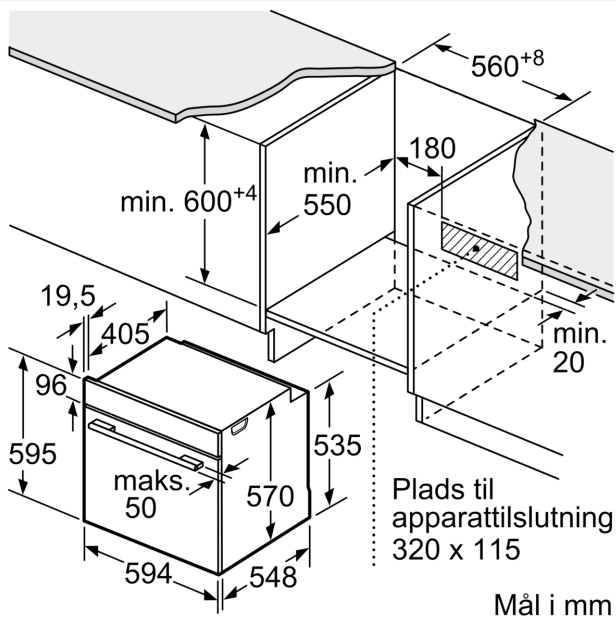

Udstyr

Teknisk data

Type af installation: Indbyggede
 Integreret rengøringssystem: Pyrolytisk+Hydrolytisk
 Nichemål ved indbygning (H x B x D): 585-595 x 560-568 x 550 mm
 Produktmål (HxBxD):595 x 594 x 548 mm
 Dimension af pakket produkt:665 x 655 x 675 mm
 Kontrolpanelmateriale: Glas
 Dørmateriale: Glas
 Nettovægt:37.2 kg
 Anvendelig volumen (af hulrum): 71 l
 Varmeelementtype: Stor grill, skånsom varmluft, Varmluft, Over-/undervarme, Pizzaindstilling, Undervarme, Varmluft/Impulsgrill
 Temperaturkontrol: elektronisk
 Antal indvendige lamper: 1
 Længde på elledning: 120.0 cm
 EAN-kode: 4242003925478
 Antal hulrum - (2010/30/EF): 1
 Energiklasse: A
 Energy consumption per cycle conventional (2010/30/EC): 0.99 kWh/cycle
 Energy consumption per cycle forced air convection (2010/30/EC): 0.81 kWh/cycle
 Energieffektivitetsindeks - NY (2010/30/EF): 95.3 %
 Tilslutningseffekt: 3600 W
 Strømstyrke: 16 A
 Elementspænding:220-240 V
 Frekvens: 50; 60 Hz
 Stiktype: Schukostik med jord
 Medleveret tilbehør: 1 x Stegerist, 1 x Universalpande, 1 x Emaljeret bageplade

Teknisk info

- Længde på ledning: 120 cm
- Nominel spænding 220-240 V
- Samlet tilslutningseffekt el: 3.6 kW
- Energiklasse (iht. EU Nr. 65/2014): A
- Energiforbrug i standard drift: 0.99 kWh
- Energiforbrug i varmluftsdrift: 0.81 kWh
- Antal ovnrums: 1 Varmekilde: elektrisk Volume ovnrums: 71 l

Dimensioner

- Mål på produktet (h x b x d): 595 mm x 594 mm x 548 mm
- Nichemål (h x b x d): 585 mm - 595 mm x 560 mm - 568 mm x 550 mm

- Se venligst indbygningsmålene i stregtegningerne.

iQ300, Indbygningsovn, 60 x 60 cm, Rustfrit stål
HB272ABS0S

Stregtegninger

Mål i mm

A: 19,5 mm
B: Plads til tilslutning af apparat 320 x 115 mm

Indbygning med en kogesektion.

Mål i mm