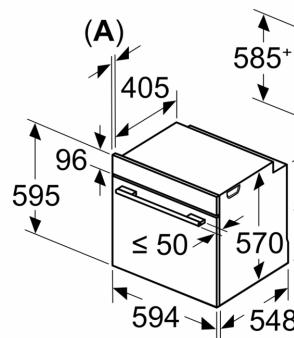

Dimensioner

- Mål på produktet (h x b x d): 595 mm x 594 mm x 548 mm
- Nichemål (h x b x d): 585 mm - 595 mm x 560 mm - 568 mm x 550 mm
- Se venligst indbygningsmålene i stregtegningerne.

iQ300, Indbygningsovn, 60 x 60
cm, Sort
HB272ABBO

Stregtegninger

Mål i mm

A: 19,5 mm
B: Plads til tilslutning af
mm

Indbygning med en k

Afstand min.:
Induktionskogesektion:
Gasblus: 5 mm
Elektrisk kogesektion: