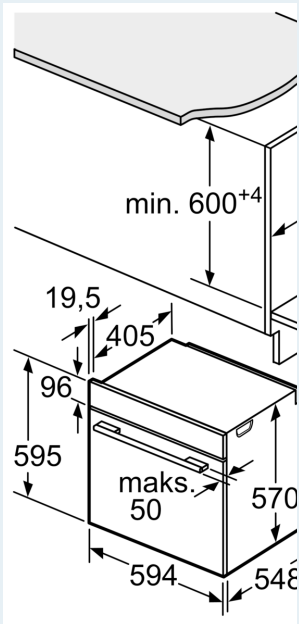

Udstyr

Teknisk data

Type af installation: Indbyggede
 Integreret rengøringsystem: Pyrolytisk+Hydrolytisk
 Nichemål ved indbygning (H x B x D): 585-595 x 560-568 x 550 mm
 Produktmål (HxBxD):595 x 594 x 548 mm
 Dimension af pakket produkt:675 x 660 x 690 mm
 Kontrolpanelmateriale: Glas
 Dørmateriale: Glas
 Nettovægt:37.2 kg
 Anvendelig volumen (af hulrum): 71 l
 Varmeelementtype: Stor grill, skånsom varmluft, Varmluft, Over-/undervarme, Pizzaindstilling, Undervarme, Varmluft/Impulsgrill
 Temperaturkontrol: elektronisk
 Antal indvendige lamper: 1
 Længde på elledning: 120.0 cm
 EAN-kode: 4242003931479
 Antal hulrum - (2010/30/EF): 1
 Energiklasse: A
 Energy consumption per cycle conventional (2010/30/EC):0.99 kWh/cycle
 Energy consumption per cycle forced air convection (2010/30/EC): 0.81 kWh/cycle
 Energieffektivitetsindeks - NY (2010/30/EF): 95.3 %
 Tilslutningseffekt: 3600 W
 Strømstyrke: 16 A
 Elementspænding:220-240 V
 Frekvens: 50; 60 Hz
 Stiktype: Schukostik med jord
 Medleveret tilbehør: 1 x Stegerist, 1 x Universalpande

Teknisk info

- Længde på ledning: 120 cm
- Nominel spænding 220-240 V
- Samlet tilslutningseffekt el: 3.6 kW
- Energiklasse (iht. EU Nr. 65/2014): A
- Energiforbrug i standard drift: 0.99 kWh
- Energiforbrug i varmluftsdrift: 0.81 kWh
- Antal ovnrums: 1 Varmekilde: elektrisk Volume ovnrums: 71 l

Dimensioner

- Mål på produktet (h x b x d): 595 mm x 594 mm x 548 mm
- Nichemål (h x b x d): 585 mm - 595 mm x 560 mm - 568 mm x 550 mm
- Se venligst indbygningsmålene i stregtegningerne.

iQ300, Indbygningsovn, 60 x 60
cm, Sort
HB272ABBO

Stregtegninger

Mål i mm

A: 19,5 mm
B: Plads til tilslutning af
mm

Indbygning med en k

Afstand min.:
Induktionskogesektion:
Gasblus: 5 mm
Elektrisk kogesektion: