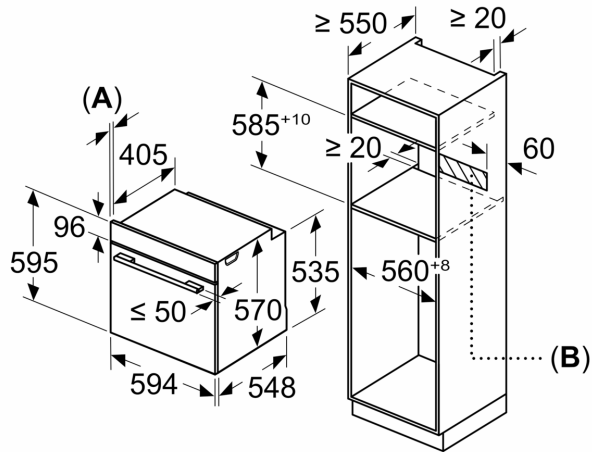

Dimensioner

- Mål på produktet (h x b x d): 595 mm x 594 mm x 548 mm
- Nichemål (h x b x d): 585 mm - 595 mm x 560 mm - 568 mm x 550 mm

- Se venligst indbygningsmålene i stregtegningerne.

**iQ300, Indbygningsovn, 60 x 60 cm, Rustfrit stål
HB271ABS0S**

Stregtegninger

Mål i mm

A: 19,5 mm
B: Plads til tilslutning af apparat 320 x 115 mm

Indbygning med en kogesektion.

Mål i mm