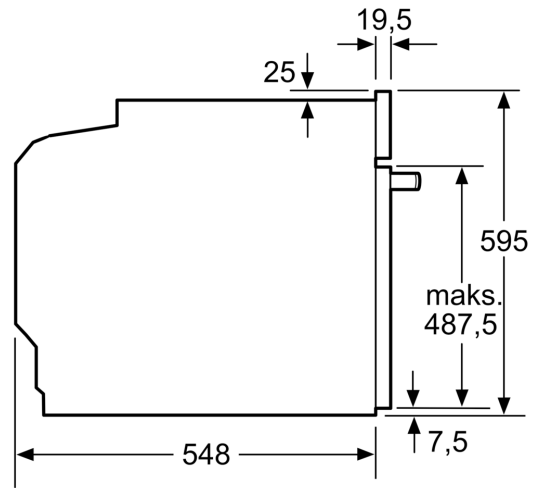

Udstyr

Teknisk data

Type af installation: Indbyggede
 Integreret rengøringssystem: Pyrolytisk+Hydrolytisk
 Nichemål ved indbygning (H x B x D): 585-595 x 560-568 x 550 mm
 Produktmål (HxBxD): 595 x 594 x 548 mm
 Dimension af pakket produkt: 660 x 655 x 670 mm
 Kontrolpanelmateriale: Glas
 Dørmateriale: Glas
 Nettovægt: 39.0 kg
 Anvendelig volumen (af hulrum): 71 l
 Varmeelementtype: Stor grill, skånsom varmluft, Varmluft, Over-/undervarme, Varmluft/Impulsgrill
 Temperaturkontrol: elektronisk
 Antal indvendige lamper: 1
 Længde på elledning: 120.0 cm
 EAN-kode: 4242003925461
 Antal hulrum - (2010/30/EF): 1
 Energiklasse: A
 Energy consumption per cycle conventional (2010/30/EC): 0.99 kWh/cycle
 Energy consumption per cycle forced air convection (2010/30/EC): 0.81 kWh/cycle
 Energieffektivitetsindeks - NY (2010/30/EF): 95.3 %
 Tilslutningseffekt: 3600 W
 Strømstyrke: 16 A
 Elementspænding: 220-240 V
 Frekvens: 50; 60 Hz
 Stiktype: Schukostik med jord
 Medleveret tilbehør: 1 x Emaljeret bageplade, 1 x Stegerist, 1 x Universalpande

Teknisk info

- Længde på ledning: 120 cm
- Nominel spænding 220-240 V
- Samlet tilslutningseffekt el: 3.6 kW
- Energiklasse (iht. EU Nr. 65/2014): A
- Energiforbrug i standard drift: 0.99 kWh
- Energiforbrug i varmluftsdrift: 0.81 kWh
- Antal ovnrums: 1 Varmekilde: elektrisk Volume ovnrums: 71 l

Dimensioner

- Mål på produktet (h x b x d): 595 mm x 594 mm x 548 mm
- Nichemål (h x b x d): 585 mm - 595 mm x 560 mm - 568 mm x 550 mm

- Se venligst indbygningsmålene i stregtegningerne.

**iQ300, Indbygningsovn, 60 x 60 cm, Rustfrit stål
HB271ABS0S**

Stregtegninger

Mål i mm

A: 19,5 mm
B: Plads til tilslutning af apparat 320 x 115 mm

Indbygning med en kogesektion.

Mål i mm