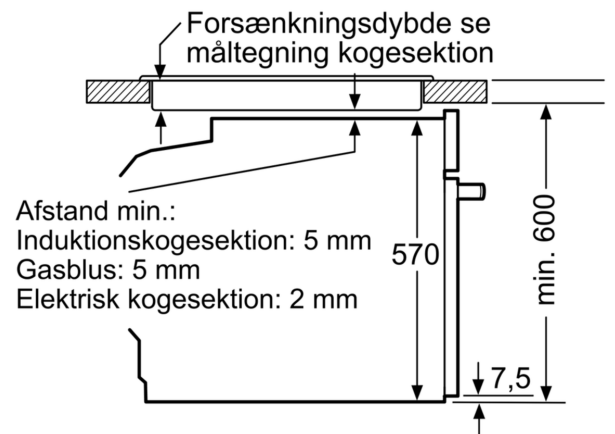

Udstyr

Teknisk data

Type af installation: Indbyggede
 Integreret rengøringssystem: Pyrolytisk+Hydrolytisk
 Nichemål ved indbygning (H x B x D): 585-595 x 560-568 x 550 mm
 Produktmål (HxBxD): 595 x 594 x 548 mm
 Dimension af pakket produkt: 660 x 655 x 670 mm
 Kontrolpanelmateriale: Glas
 Dørmateriale: Glas
 Nettovægt: 39.0 kg
 Anvendelig volumen (af hulrum): 71 l
 Varmeelementtype: Stor grill, skånsom varmluft, Varmluft, Over-/undervarme, Varmluft/Impulsgrill
 Temperaturkontrol: elektronisk
 Antal indvendige lamper: 1
 Længde på elledning: 120.0 cm
 EAN-kode: 4242003925461
 Antal hulrum - (2010/30/EF): 1
 Energiklasse: A
 Energy consumption per cycle conventional (2010/30/EC): 0.99 kWh/cycle
 Energy consumption per cycle forced air convection (2010/30/EC): 0.81 kWh/cycle
 Energieffektivitetsindeks - NY (2010/30/EF): 95.3 %
 Tilslutningseffekt: 3600 W
 Strømstyrke: 16 A
 Elementspænding: 220-240 V
 Frekvens: 50; 60 Hz
 Stiktype: Schukostik med jord
 Medleveret tilbehør: 1 x Emaljeret bageplade, 1 x Stegerist, 1 x Universalpande

Dimensioner

- Mål på produktet (h x b x d): 595 mm x 594 mm x 548 mm
- Nichemål (h x b x d): 585 mm - 595 mm x 560 mm - 568 mm x 550 mm

- Se venligst indbygningsmålene i stregtegningerne.

**iQ300, Indbygningsovn, 60 x 60 cm, Rustfrit stål
HB271ABS0S**

Stregtegninger

Mål i mm

A: 19,5 mm
B: Plads til tilslutning af apparat 320 x 115 mm

Indbygning med en kogesektion.

Mål i mm