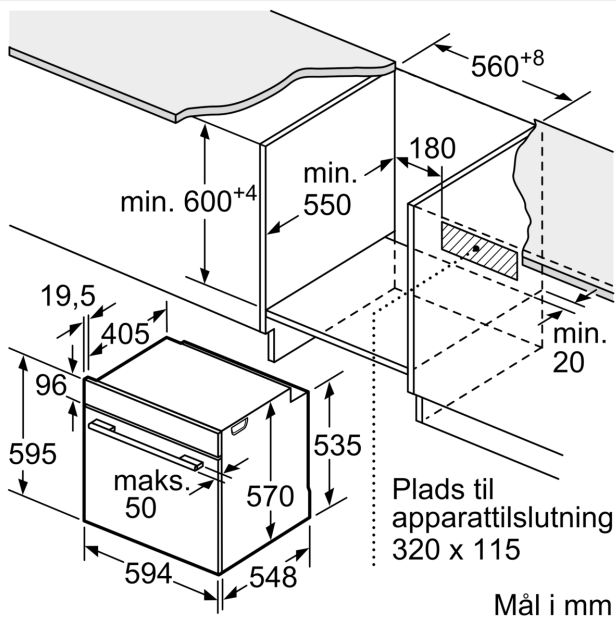

Udstyr

Teknisk data

Type af installation: Indbyggede
 Integreret rengøringssystem: Pyrolytisk+Hydrolytisk
 Nichemål ved indbygning (H x B x D): 585-595 x 560-568 x 550 mm
 Produktmål (HxBxD): 595 x 594 x 548 mm
 Dimension af pakket produkt: 660 x 655 x 670 mm
 Kontrolpanelmateriale: Glas
 Dørmateriale: Glas
 Nettovægt: 39.0 kg
 Anvendelig volumen (af hulrum): 71 l
 Varmeelementtype: Stor grill, skånsom varmluft, Varmluft, Over-/undervarme, Varmluft/Impulsgrill
 Temperaturkontrol: elektronisk
 Antal indvendige lamper: 1
 Længde på elledning: 120.0 cm
 EAN-kode: 4242003925461
 Antal hulrum - (2010/30/EF): 1
 Energiklasse: A
 Energy consumption per cycle conventional (2010/30/EC): 0.99 kWh/cycle
 Energy consumption per cycle forced air convection (2010/30/EC): 0.81 kWh/cycle
 Energieffektivitetsindeks - NY (2010/30/EF): 95.3 %
 Tilslutningseffekt: 3600 W
 Strømstyrke: 16 A
 Elementspænding: 220-240 V
 Frekvens: 50; 60 Hz
 Stiktype: Schukostik med jord
 Medleveret tilbehør: 1 x Emaljeret bageplade, 1 x Stegerist, 1 x Universalpande

Teknisk info

- Længde på ledning: 120 cm
- Nominel spænding 220-240 V
- Samlet tilslutningseffekt el: 3.6 kW
- Energiklasse (iht. EU Nr. 65/2014): A
- Energiforbrug i standard drift: 0.99 kWh
- Energiforbrug i varmluftsdrift: 0.81 kWh
- Antal ovnrums: 1 Varmekilde: elektrisk Volume ovnrums: 71 l

Dimensioner

- Mål på produktet (h x b x d): 595 mm x 594 mm x 548 mm
- Nichemål (h x b x d): 585 mm - 595 mm x 560 mm - 568 mm x 550 mm

- Se venligst indbygningsmålene i stregtegningerne.

**iQ300, Indbygningsovn, 60 x 60 cm, Rustfrit stål
HB271ABS0S**

Stregtegninger

Mål i mm

A: 19,5 mm
B: Plads til tilslutning af apparat 320 x 115 mm

Indbygning med en kogesektion.

Mål i mm