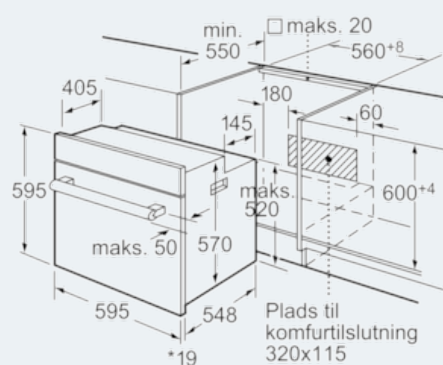

iQ500

Ovn

Stål

HB23AB522S

Stregtegninger

* Ved metalfronter 20 mm

Mål i mm