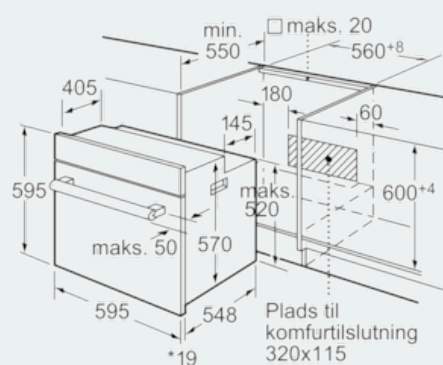

iQ500, Indbygningsovn, rustfrit stål HB23AB521S

Stregtegninger

* Ved metalfronter 20 mm

Mål i mm