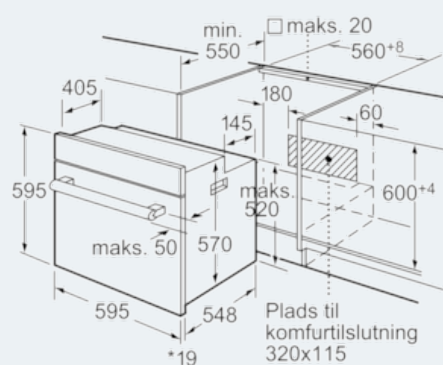

iQ500

Ovn

Hvid

HB23AB222S

Stregtegninger

* Ved metalfronter 20 mm

Mål i mm