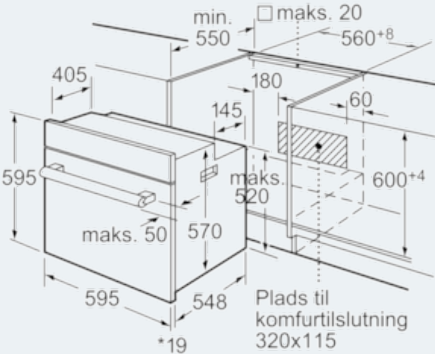

Udstyr

Teknisk data

Farve / Materiale : hvid
 Installation : Indbygning
 Integreret rengøringssystem : Nej
 Nichemål ved indbygning, mm (H x B x D) : 575-597 x 560-568 x 550
 Produktmål, mm : 595 x 595 x 548
 Dimension af pakket produkt (mm) : 670 x 680 x 670
 Kontrolpanelmateriale : metal lakeret
 Dørmateriale : Glas
 Nettovægt (kg) : 36,596
 Anvendelig volumen (af hulrum) : 66
 Tilberedningsmetode : Over-/undervarme, Stor Vario-grill, Undervarme, Varmluft, Varmluft/impulsgrill
 Ovnrumsmateriale : Emaljeret
 Temperaturkontrol : mekanisk
 Antal indvendige lamper : 1
 Godkendelse af certifikater : CE, VDE
 Længde på elledning (cm) : 120
 EAN-kode : 4242003644751
 Antal hulrum - (2010/30/EF) : 1
 Energieffektivitetsklasse - (2010/30/EC) : A
 Energy consumption per cycle conventional (2010/30/EC) : 0,96
 Energy consumption per cycle forced air convection (2010/30/EC) : 0,82
 Energieffektivitetsindeks - NY (2010/30/EF) : 98,8
 Elektrisk tilslutningseffekt (W) : 3500
 Strømstyrke (A) : 16
 Elementspænding (V) : 220-240
 Frekvens (Hz) : 60; 50
 Stiktype : , Schukostik med jord, uden stik

iQ500
Indbygningsovn
hvid
HB23A1220S

Stregtegninger

* Ved metalfronter 20 mm

Mål i mm

* Ved metalfronter 20 mm

Mål i mm