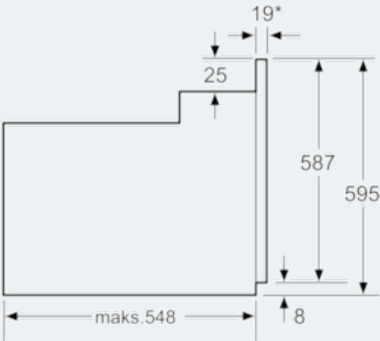

Udstyr

Teknisk data

Farve / Materiale : hvid
 Installation : Indbygning
 Integreret rengøringssystem : Nej
 Nichemål ved indbygning, mm (H x B x D) : 575-597 x 560-568 x 550
 Produktmål, mm : 595 x 595 x 548
 Dimension af pakket produkt (mm) : 670 x 680 x 670
 Kontrolpanelmateriale : metal lakeret
 Dørmateriale : Glas
 Nettovægt (kg) : 36,596
 Anvendelig volumen (af hulrum) : 66
 Tilberedningsmetode : Over-/undervarme, Stor Vario-grill, Undervarme, Varmluft, Varmluft/impulsgrill
 Ovnrumsmateriale : Emaljeret
 Temperaturkontrol : mekanisk
 Antal indvendige lamper : 1
 Godkendelse af certifikater : CE, VDE
 Længde på elledning (cm) : 120
 EAN-kode : 4242003644751
 Antal hulrum - (2010/30/EF) : 1
 Energieffektivitetsklasse - (2010/30/EC) : A
 Energy consumption per cycle conventional (2010/30/EC) : 0,96
 Energy consumption per cycle forced air convection (2010/30/EC) : 0,82
 Energieffektivitetsindeks - NY (2010/30/EF) : 98,8
 Elektrisk tilslutningseffekt (W) : 3500
 Strømstyrke (A) : 16
 Elementspænding (V) : 220-240
 Frekvens (Hz) : 60; 50
 Stiktype : , Schukostik med jord, uden stik

iQ500
Indbygningsovn
hvid
HB23A1220S

Stregtegninger

* Ved metalfronter 20 mm

Mål i mm

* Ved metalfronter 20 mm

Mål i mm