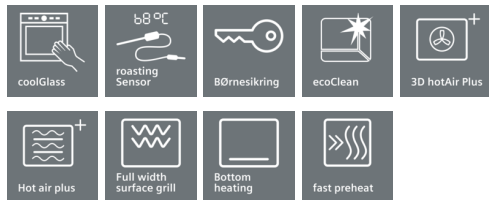

iQ500

Indbygningsovn

hvid

HB23A1220S

Indbygningsovn med innovativ 3D-varmluft Plus sparer tid og plads, da den bager på en, to eller tre bageplader samtidig. Højde 60 cm.

- ✓ ecoClean-overfladebelægning reducerer tilsmudsning og lugt.
- ✓ Elektronisk ur med timer for nøjagtig tidstagning under madlavningen.
- ✓ Perfekt bagværk - bagningen på op til 3 plader samtidig takket være innovativ varmfordeling med 3D-varmluft Plus.
- ✓ Med stegertermometeret får maden den ønskede kerntemperatur automatisk, og du får et bedre resultat.
- ✓ Energiklasse A for effektiv stegning og bagning.

Design

- Forsænkbare(e) betjeningsknap(per), Cylinderknapper
- Displayfarve hvid og blå lysdioder
- Fuldt glas i inderdøren
- Betjeningspanel: metallakeret

Komfort

- Rengøringsystemet ecoClean er standard på bagvæggen, kan fås som ekstra tilbehør til sider og loft
- Automatisk lynopvarmning
- Ovnbelysning med 1 lampe i loftet
- Elektronikur