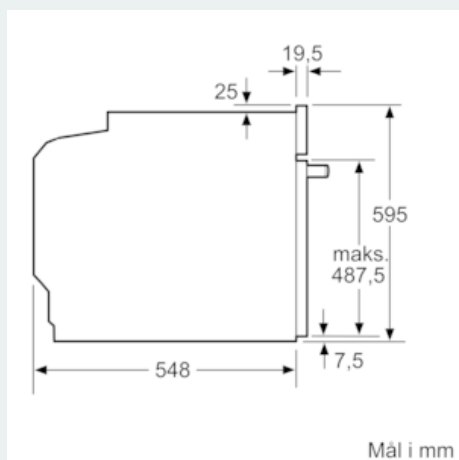

iQ500, Indbygningsovn, 60 x 60 cm, rustfrit stål HB237G5R0S

Stregtegninger