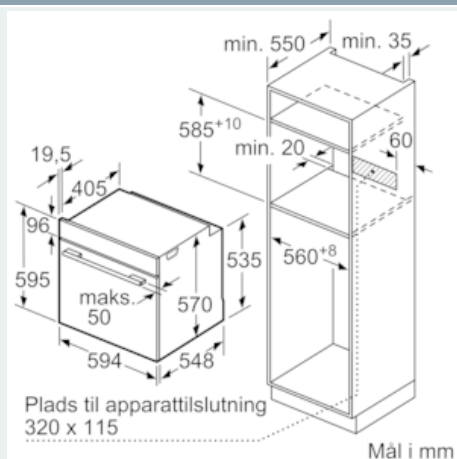

Udstyr

Teknisk data

Farve / Materiale : rustfrit stål
 Installation : Indbygning
 Integreret rengøringssystem : delvis katalyse
 Nichemål ved indbygning, mm (H x B x D) : 585-595 x 560-568 x 550
 Produktmål, mm : 595 x 594 x 548
 Dimension af pakket produkt (mm) : 675 x 690 x 660
 Kontrolpanelmateriale : Glas
 Dørmateriale : Glas
 Nettovægt (kg) : 36,772
 Anvendelig volumen (af hulrum) : 71
 Tilberedningsmetode : Hotair gentle, Over-/undervarme, Pizza setting, Stor grill, Undervarme, Varmluft, Varmluft/impulsgrill
 Ovnrumsmateriale : Other
 Temperaturkontrol : mekanisk
 Antal indvendige lamper : 1
 Godkendelse af certifikater : CE, VDE
 Længde på elledning (cm) : 120
 EAN-kode : 4242003814994
 Antal hulrum - (2010/30/EF) : 1
 Energieffektivitetsklasse - (2010/30/EC) : A
 Energy consumption per cycle conventional (2010/30/EC) : 0,97
 Energy consumption per cycle forced air convection (2010/30/EC) : 0,81
 Energieffektivitetsindeks - NY (2010/30/EF) : 95,3
 Tilslutningseffekt (W) : 3600
 Strømstyrke (A) : 16
 Elementspænding (V) : 220-240
 Frekvens (Hz) : 60; 50
 Stiktype : Schukostik med jord, uden stik

Stregtegninger

Indbygning med en kogesektion.