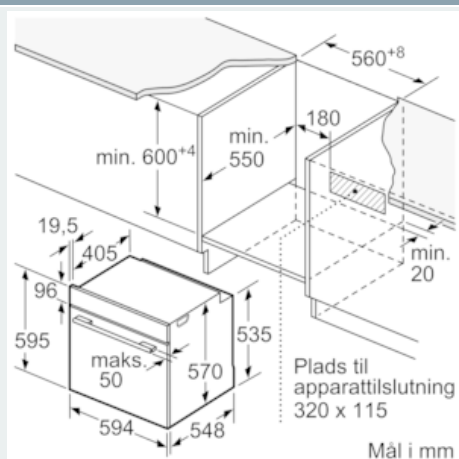

Udstyr

Teknisk data

Farve / Materiale : rustfrit stål
 Installation : Indbygning
 Integreret rengøringssystem : delvis katalyse
 Nichemål ved indbygning, mm (H x B x D) : 585-595 x 560-568 x 550
 Produktmål, mm : 595 x 594 x 548
 Dimension af pakket produkt (mm) : 675 x 690 x 660
 Kontrolpanelmateriale : Glas
 Dørmateriale : Glas
 Nettovægt (kg) : 36,772
 Anvendelig volumen (af hulrum) : 71
 Tilberedningsmetode : Hotair gentle, Over-/undervarme, Pizza setting, Stor grill, Undervarme, Varmluft, Varmluft/impulsgrill
 Ovnrumsmateriale : Other
 Temperaturkontrol : mekanisk
 Antal indvendige lamper : 1
 Godkendelse af certifikater : CE, VDE
 Længde på elledning (cm) : 120
 EAN-kode : 4242003814994
 Antal hulrum - (2010/30/EF) : 1
 Energieffektivitetsklasse - (2010/30/EC) : A
 Energy consumption per cycle conventional (2010/30/EC) : 0,97
 Energy consumption per cycle forced air convection (2010/30/EC) : 0,81
 Energieffektivitetsindeks - NY (2010/30/EF) : 95,3
 Tilslutningseffekt (W) : 3600
 Strømstyrke (A) : 16
 Elementspænding (V) : 220-240
 Frekvens (Hz) : 60; 50
 Stiktype : Schukostik med jord, uden stik

Stregtegninger

Indbygning med en kogesektion.