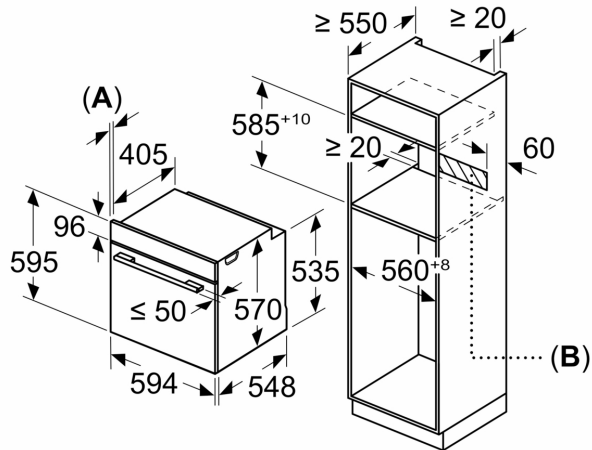

- Dørtemperatur på front maks. 40°C
- Tredobbelt glasdør: CoolTouch dør
- Øvrige sikkerhedsfunktioner: Børnesikring med nøglefunktion, door lock mechanical, optional

Teknisk info

- Længde på ledning: 120 cm
- Nominel spænding 220-240 V
- Samlet tilslutningseffekt el: 3.6 kW

Dimensioner

- Mål på produktet (h x b x d): 595 mm x 594 mm x 548 mm
- Nichemål (h x b x d): 585 mm - 595 mm x 560 mm - 568 mm x 550 mm
- Se venligst indbygningsmålene i stregtegningerne.

**iQ300, Indbygningsovn, 60 x 60 cm, Rustfrit stål
HB234ABS3F**

Mål i mm

A: 19,5 mm
B: Plads til tilslutning af apparat 320 x 115 mm

Indbygning med en kogesektion.