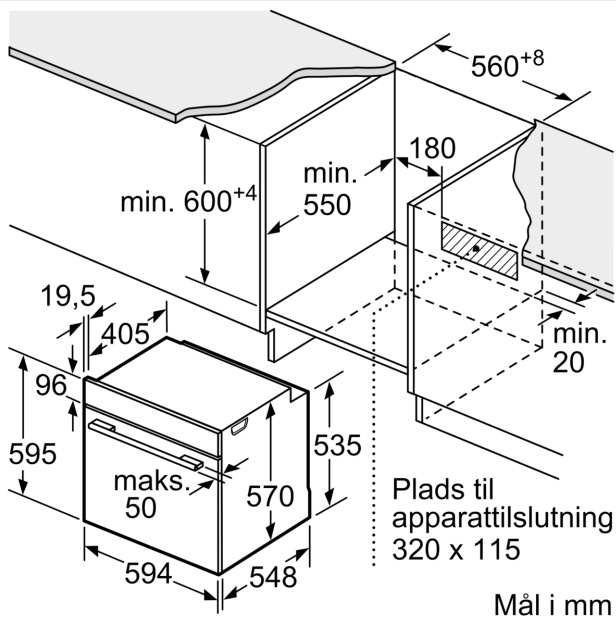

- Dørtemperatur på front maks. 40°C
- Tredobbelt glasdør: CoolTouch dør
- Øvrige sikkerhedsfunktioner: Børnesikring med nøglefunktion, door lock mechanical, optional

Teknisk info

- Længde på ledning: 120 cm
- Nominel spænding 220-240 V
- Samlet tilslutningseffekt el: 3.6 kW

Dimensioner

- Mål på produktet (h x b x d): 595 mm x 594 mm x 548 mm
- Nichemål (h x b x d): 585 mm - 595 mm x 560 mm - 568 mm x 550 mm
- Se venligst indbygningsmålene i stregtegningerne.

**iQ300, Indbygningsovn, 60 x 60 cm, Rustfrit stål
HB234ABS3F**

Mål i mm

A: 19,5 mm
B: Plads til tilslutning af apparat 320 x 115 mm

Indbygning med en kogesektion.