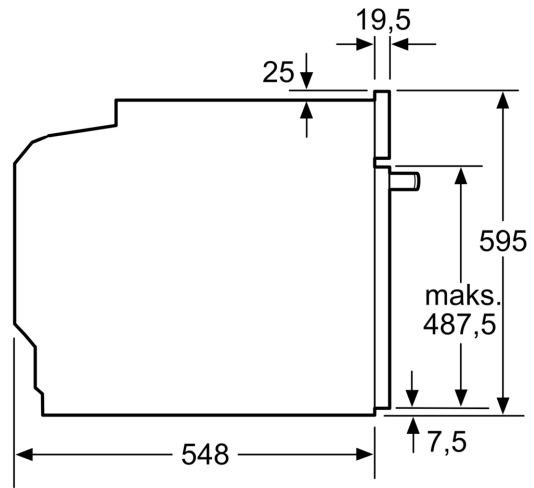

Type af installation: Indbyggede
 Integreret rengøringssystem: ecoClean
 rengøring, Hydrolytisk
 Nichemål ved indbygning (H x B x D): 585-595 x 560-568 x 550 mm
 Produktmål (HxBxD): 595x594x548 mm
 Dimension af pakket produkt:675 x 660 x 690 mm
 Kontrolpanelmateriale: Glas
 Dørmateriale: Glas
 Nettovægt:32.9 kg
 Anvendelig volumen (af hulrum): 71 l
 Varmeelementtype: Stor grill, Varmluft skånsom, Varmluft, Over-/undervarme, Pizzaindstilling, Undervarme, Varmluft/Impulsgrill
 Temperaturkontrol: mekanisk
 Antal indvendige lamper: 1
 Længde på elledning: 120.0 cm
 EAN-kode: 4242003955581
 Antal hulrum - (2010/30/EF): 1
 Energiklasse: A+
 Energy consumption per cycle conventional (2010/30/EC):0.94 kWh/cycle
 Energy consumption per cycle forced air convection (2010/30/EC): 0.69 kWh/cycle
 Energieffektivitetsindeks - NY (2010/30/EF): 81.2 %
 Tilslutningseffekt: 3600 W
 Strømstyrke: 16 A
 Elementspænding:220-240 V
 Frekvens: 50; 60 Hz
 Stiktype: Schukostik med jord
 Medleveret tilbehør: 1 x Stegerist, 1 x Universalpande

- Dørtemperatur på front maks. 40°C
- Tredobbelt glasdør: CoolTouch dør
- Øvrige sikkerhedsfunktioner: Børnesikring med nøglefunktion, door lock mechanical, optional

Teknisk info

- Længde på ledning: 120 cm
- Nominel spænding 220-240 V
- Samlet tilslutningseffekt el: 3.6 kW

Dimensioner

- Mål på produktet (h x b x d): 595 mm x 594 mm x 548 mm
- Nichemål (h x b x d): 585 mm - 595 mm x 560 mm - 568 mm x 550 mm
- Se venligst indbygningsmålene i stregtegningerne.

**iQ300, Indbygningsovn, 60 x 60 cm, Rustfrit stål
HB234ABS3F**

Mål i mm

A: 19,5 mm
B: Plads til tilslutning af apparat 320 x 115 mm

Indbygning med en kogesektion.